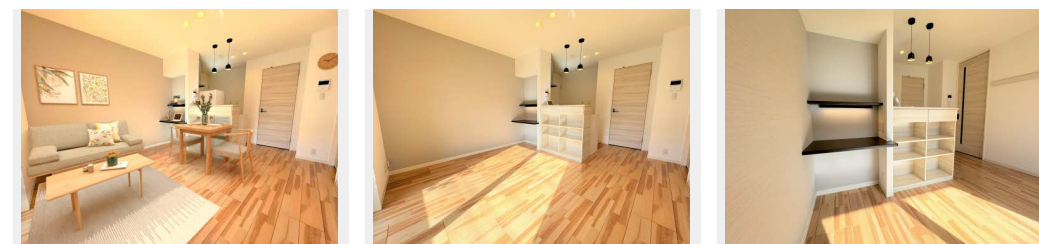

Sha Maison

積水ハウス品質のお部屋を シャーメゾン ショップ Shop

J R北陸新幹線

金沢駅 徒歩11分

モバイルで見る

1LDK
マンション

家賃 **84,000 円**

共益費等 6,700 円

敷金 0 円

礼金 184,000 円

積水ハウスの賃貸住宅 シャーメゾン

Sha Maison

この物件の
オススメ
ポイント

無料Wi-Fiインターネット対応！／積水ハウスの賃貸住宅
シャーメゾン／宅配BOX付／オートロック・オートドア
！／この建物は省エネ・創エネに配慮したZEH（ネット・ゼ
ロ・エネルギーハ・・・

この物件についている こだわり設備

- シャーメゾン ガーデنز
- 高遮音床 システム
- シャーメゾン ZEH
- 宅配BOX
- ワークスペース
- 太陽光発電
- しゃ熱断熱 複層ガラス
- インターネット 無料(WiFi付)
- IOT対応
- TVモニター付き インターホン
- オートロック
- エレベーター

インターネット無料 (Wi-Fi対応) / IOT対応 / エレベーター / 地デジ対応 (アンテナ対応) / オートロック・自動ドア / 宅配BOX / 高遮音床システム「SHAI DD55」 / シャーメゾンガーデنز / 光ケーブル対応 / 共用玄関ドア / 植栽 / UHF / BS / CS / 共聴アンテナ / 階段灯 / 散水栓 / 屋外共用水栓 / ゴミ集積場 (敷地内) / 駐輪場 (屋根付き) / LGBTQフレンドリー / 高齢者対応可 / 給湯器 (追焚機能付) / エコジョーズ / 太陽光発電 / ZEH (ネット・ゼロ・エネルギーハウス) / カラーモニタ付ドアホン / 対面キッチン / 浴室乾燥機 (暖房乾燥) / 洗髪洗面化粧台 / トイレ (暖房洗浄便座)

物件名	リジオルノ 0101号室	間取り	1LDK / 洋室4.9 LDK10 (帖)
アクセス	J R北陸新幹線 金沢駅 徒歩11分	専有面積 / 向き	38.31㎡ / 南
所在地	石川県金沢市北安江3丁目	築年月 / 構造	2024年1月 / 重量鉄骨・1階-3階建
ランドマーク	-	入居 / 契約期間	即時 / 2年
		駐車場	有 (別途お問い合わせ下さい)

入居諸条件備考

保証人不要プラン要加入 / シャーメゾンライフSUPPORT24 (月額1,320円税込) にご加入いただきます。 / ご入居にかかる諸費用として、鍵交換費用 (初回契約時) 22,000円 (税込) / ハウスクリーニング費 63,800円 (税込) / 諸費用400円が必要です。 / 火災保険へのご加入が条件となります。 *ご入居中は、借家人賠償責任保険・個人賠償責任保険が付帯された火災保険へのご加入が必要となります。積水ハウス不動産グループでは、万一の事故の際、グループが連携して迅速に対応できる「シャーメゾンライフGUARD」(*)へのご加入を推奨しております。 *保険契約の取扱代理店は、積水ハウス不動産中部 (株) および積水ハウス不動産パートナーズ (株) となります。 / 積水ハウス不動産パートナーズの保証人不要プラン『らくらくパートナー』にご加入が必要です。 [新規契約時] 事務手数料: 33,000円 (税込)、 [毎月] 保証料: 月額賃料等の2% / 諸費用及び、契約に要する費用は別途打合せ / 更新料: 84,000円

No.4300212

*消費税は10%として計算しています。*掲載されている図面・写真等は、作成方法や撮影方法・時期などにより実際とは異なる場合があります。*家具や車などは、配置のイメージであり、賃貸物件に付属していません (家具家電付き等の表示があるものを除く)。

ポイントがたまる
住んでいるだけでポイントが貯まり、
住替え時に家賃が最大3ヶ月分無料に!

アパマンショップ金沢けやき通り店

TEL:076-233-3010
FAX: 076-233-3080

石川県金沢市西念4丁目24-21
免許番号: 国土交通大臣免許 (2) 第8818号
所属団体: (公社) 石川県宅地建物取引業協会 / 北陸不動産公正取引協議会
/ (公社) 全国賃貸住宅経営者協会連合会 (ほか)

取引形態
仲介