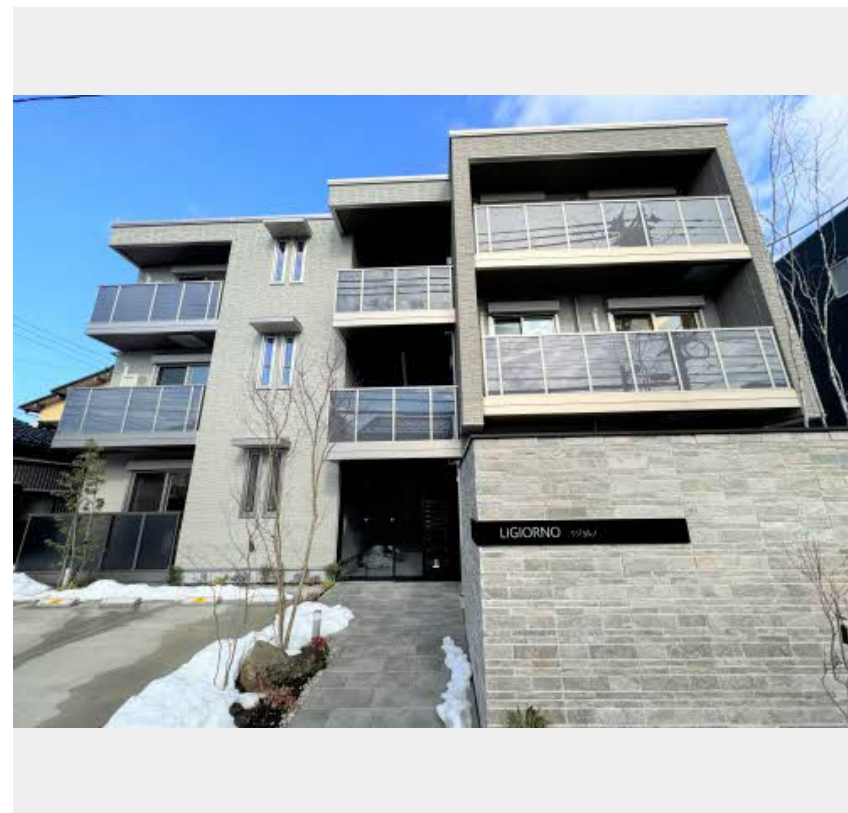

# Sha Maison

積水ハウス品質のお部屋を シャーメゾン ショップ Shop

J R北陸新幹線

金沢駅 徒歩11分

モバイルで見る

**1LDK**  
マンション

家賃 **84,000 円**

共益費等 6,700 円

敷金 0 円

礼金 184,000 円

積水ハウスの賃貸住宅 シャーメゾン

Sha Maison

この物件の  
オススメ  
ポイント

無料Wi-Fiインターネット対応！／積水ハウスの賃貸住宅  
シャーメゾン／宅配BOX付／オートロック・オートドア  
！／この建物は省エネ・創エネに配慮したZEH（ネット・ゼ  
ロ・エネルギーハ・・・