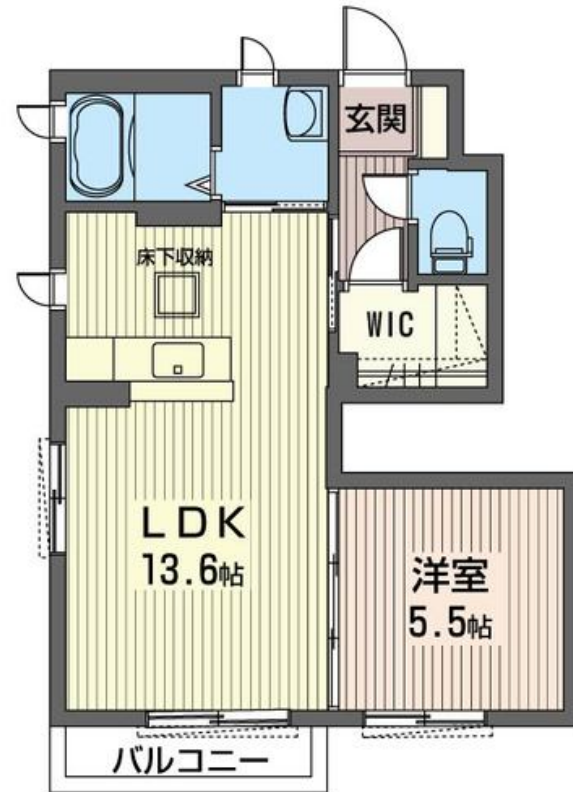

Sha Maison

積水ハウス品質のお部屋を シャーメゾン ショップ Shop

関東鉄道常総線

水海道駅 バス30分 徒歩5分

モバイルで見る

1LDK
アパート

家賃 **59,000 円**

共益費等 5,000 円

敷金 0 円

礼金 1 ヶ月

駐車場 無料

積水ハウスの賃貸住宅 シャーメゾン

Sha Maison

この物件の
オススメ
ポイント

- 駐車場 2 台付き (無料)
- Wi-Fi 無料♪ 通信制限なしで SNS や動画サイトなどお楽しみください♪ U-NEXT の映画・ドラマ・アニメ・マンガなどの見放題サービスなども 6 ヶ月間無料♪...

この物件についている **こだわり設備**

- インターネット 無料 (WiFi 付)
- TV モニター付き インターホン
- 防犯ガラス
- 対面キッチン
- 給湯設備
- 追い焚き給湯
- 洗髪洗面台
- 室内物干
- 温水洗浄便座
- エアコン全室
- ダウンライト
- フローリング付

駐車場有り / ゴミ集積場 (敷地内) / 高齢者対応可 / 駐輪場 (屋根付き) / BS / LGBTQ フレンドリー / 角部屋 / アクセントクロス / ピクチャーレール / スライディングスクリーン / フローリング / 雨戸 (シャッタータイプ) / モニタ付ドアホン / ダウンライト / 照明器具 (LED) / インターネット無料 (Wi-Fi 対応) / 防犯ガラス (合せガラス) / 玄関鍵 (①キー②ロック) / 給湯箇所 (浴室・台所・洗面所) / 給湯器 (ガス) / 給湯器 (追焚機能付) / シャワー / ユニットバス 1418 / 洗濯機置場 (室内) / 洗髪洗面化粧台 / 室内物干し / 対面キッチン / トイレ (洗浄機能付便座) / バス・トイレ

物件名 サニーウェル八坂 B 102号室

間取り 1LDK / 洋室 5.5 LDK 13.6 (帖)

アクセス 関東鉄道常総線 水海道駅 バス30分、岩井局前 バス停 徒歩5分

専有面積 / 向き 45.08㎡ / 南東

所在地 茨城県坂東市岩井 4 7 1 7 - 1

築年月 / 構造 2007年3月中旬 / 軽量鉄骨・1階-2階建

入居 / 契約期間 即時 / 2年

ランドマーク ● 常陽銀行岩井支店 / 徒歩4分

駐車場 駐車場付

入居諸条件備考

シャーメゾンライフSUPPORT 24 (月額880円税込) にご加入いただきます。ご入居にかかる諸費用として、退去クリーニング費用 (初回契約時) 50,820円 (税込) 鍵交換費用 25,300円 (税込) が必要です。/ 火災保険へのご加入が条件となります。*ご入居中は、借家人賠償責任保険・個人賠償責任保険が付帯された火災保険へのご加入が必要となります。積水ハウス不動産グループでは、万一の事故の際、グループが連携して迅速に対応できる「シャーメゾンライフGUARD」(*) へのご加入を推奨しております。*保険契約の取扱代理店は、積水ハウス不動産東京 (株) および積水ハウス不動産パートナーズ (株) となります。/ 積水ハウス不動産パートナーズの保証人不要プラン『らくらくパートナー』に加入が必要です。[新規契約時] 事務手数料: 33,000円 (税込)、[毎月] 保証料: 月額賃料等の2% / 諸費用及び、契約に要する費用は別途打合せ / 更新料: 新賃料の1ヶ月分

*消費税は10%として計算しています。*掲載されている図面・写真等は、作成方法や撮影方法・時期などにより実際とは異なる場合があります。*家具や車などは、配置のイメージであり、賃貸物件に付属していません (家具家電付き等の表示があるものを除く)。

ポイントがたまる
住んでいるだけでポイントが貯まり、住替え時に家賃が最大3ヶ月分無料に!

らくらくパートナー
気分も手間もお財布も、らくらく。保証人不要のらくらくパートナー

アイビーハウジング株式会社

TEL: 0297-35-0621
FAX: 0297-36-2690

茨城県坂東市岩井 2 7 6 3 - 1
免許番号: 茨城県免許(9)第4175号
所属団体: (公社) 茨城県宅地建物取引業協会 / (公社) 首都圏不動産公正取引協議会

取引形態
仲介