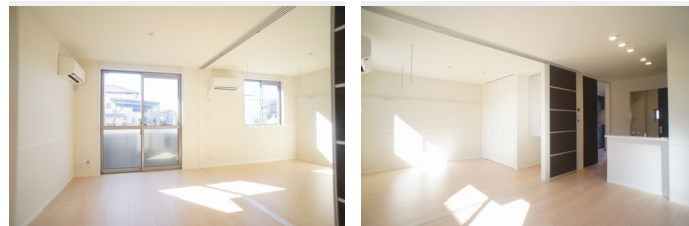

Sha Maison

積水ハウス品質のお部屋を シャーメゾン ショップ Shop

J R東北本線

古河駅 バス14分 徒歩19分

モバイルで見る

1LDK
アパート

家賃 **60,000 円**

共益費等 4,000 円

敷金 49,000 円

礼金 1ヶ月

駐車場 無料

積水ハウスの賃貸住宅 シャーメゾン

Sha Maison

この物件の
オススメ
ポイント

- ●大切なペットと一緒に住めます♪※飼育条件は備考欄参照ください♪
- ●駐車場もエアコンも2台付き
- ●Wi-Fi無料
- ♪通信制限なしでSNSや動画サイトなどお楽しみください
- ♪U-NEXT・・・

この物件についている **こだわり設備**

- 高遮音床システム
- インターネット無料(WiFi付)
- TVモニター付きインターホン
- 防犯ガラス
- ペット相談可
- 対面キッチン
- 対面キッチン
- コンロ
- 3口コンロ
- IHクッキングヒーター
- 給湯設備
- 追い焚き給湯
- 浴室乾燥機

駐車場有り/高遮音床システム「SHAIDD55」/ゴミ集積場(敷地内)/高齢者対応可/ペット相談可(犬・猫可)/駐輪場(屋根付き)/BS/LGBTQフレンドリー/角部屋/スライディングスクリーン/フローリング/雨戸(シャッタータイプ)/モニター付ドアホン/全身ミラー/ダウンライト/照明器具(LED)/インターネット無料(Wi-Fi対応)/防犯ガラス(合せガラス)/給湯箇所(浴室・台所・洗面所)/給湯器(ガス)/給湯器(追焚機能付)/浴室乾燥機(暖房乾燥)/シャワー/ユニットバス1318/洗濯機置場(室内)/洗髪洗面化粧台/室内物干し/対面キッチン

物件名	エクセラ ドゥ 101号室	間取り	1LDK/LDK11 洋室6.2(帖)
アクセス	J R東北本線 古河駅 バス14分、女沼土々原 バス停 徒歩19分	専有面積 / 向き	43.05㎡ / 南西
所在地	茨城県古河市関戸1759-61	築年月 / 構造	2016年1月下旬 / 軽量鉄骨・1階-2階建
ランドマーク	●セブンイレブン 茨城総和関戸店 / 徒歩7分	入居 / 契約期間	即時 / 2年
		駐車場	駐車場付

入居諸条件備考

シャーメゾンライフSUPPORT24(月額880円税込)にご加入いただけます。ご入居にかかる諸費用として、退室時ハウスクリーニング費用47,190円(税込)が必要です。/火災保険へのご加入が条件となります。*ご入居中は、借家人賠償責任保険・個人賠償責任保険が付帯された火災保険へのご加入が必要となります。積水ハウス不動産グループでは、万が一の事故の際、グループが連携して迅速に対応できる「シャーメゾンライフGUARD」(*)へのご加入を推奨しております。*保険契約の取扱代理店は、積水ハウス不動産東京(株)および積水ハウス不動産パートナーズ(株)となります。/積水ハウス不動産パートナーズの保証人不要プラン『らくらくパートナー』に加入が必要です。【新規契約時】事務手数料:33,000円(税込)、【毎月】保証料:月額賃料等の2%/諸費用及び、契約に要する費用は別途打合せ/【ペット飼育条件】※事前面接が必要な場合がございます。(1)敷金1ヶ月追加、(2)小型犬・猫(10kg以下)合計2頭まで。(3)ご契約時、「ペット飼育申請書兼誓約書」の提出。/更新料:新賃料の1ヶ月分

※消費税は10%として計算しています。※掲載されている図面・写真等は、作成方法や撮影方法・時期などにより実際とは異なる場合があります。※家具や車などは、配置のイメージであり、賃貸物件に付属していません(家具家電付き等の表示があるものを除く)。

ポイントがたまる
住んでいるだけでポイントが貯まり、住替え時に家賃が最大3ヶ月分無料に!

らくらくパートナー
気分も手間もお財布も、らくらく。保証人不要のらくらくパートナー

小金井不動産株式会社 城東店
TEL:0285-37-7285
FAX: -

栃木県小山市城東6丁目19-19
免許番号: 栃木県免許(17)第62号
所属団体: (公社) 栃木県宅地建物取引業協会 / (公社) 首都圏不動産公正取引協議会

取引形態
仲介