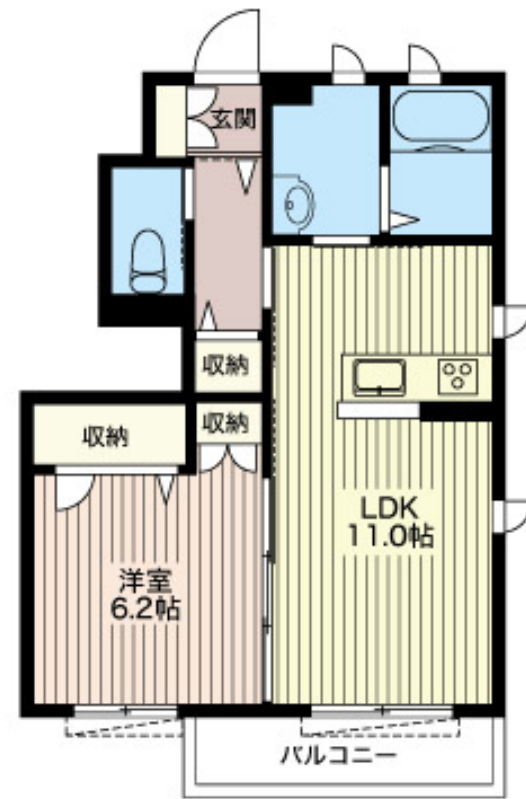

Sha Maison

積水ハウス品質のお部屋を シャーメゾン ショップ Shop

J R東北本線

古河駅 バス14分 徒歩19分

モバイルで見る

1LDK
アパート

家賃 **60,000 円**

共益費等 4,000 円

敷金 49,000 円

礼金 1ヶ月

駐車場 無料

積水ハウスの賃貸住宅 シャーメゾン

Sha Maison

この物件の
オススメ
ポイント

- ●大切なペットと一緒に住めます♪※飼育条件は備考欄参照ください♪
- ●駐車場もエアコンも2台付き
- ●Wi-Fi無料
- ♪通信制限なしでSNSや動画サイトなどお楽しみください
- ♪U-NEXT・・・

この物件についている **こだわり設備**

- 高遮音床システム
- インターネット無料(WiFi付)
- TVモニター付きインターホン
- 防犯ガラス
- ペット相談可
- 対面キッチン
- 対面キッチン
- コンロ
- 3口コンロ
- IHクッキングヒーター
- 給湯設備
- 追い焚き給湯
- 浴室乾燥機

駐車場有り/高遮音床システム「SHAIDD55」/ゴミ集積場(敷地内)/高齢者対応可/ペット相談可(犬・猫可)/駐輪場(屋根付き)/BS/LGBTQフレンドリー/角部屋/スライディングスクリーン/フローリング/雨戸(シャッタータイプ)/モニター付ドアホン/全身ミラー/ダウンライト/照明器具(LED)/インターネット無料(Wi-Fi対応)/防犯ガラス(合せガラス)/給湯箇所(浴室・台所・洗面所)/給湯器(ガス)/給湯器(追焚機能付)/浴室乾燥機(暖房乾燥)/シャワー/ユニットバス1318/洗濯機置場(室内)/洗髪洗面化粧台/室内物干し/対面キッチン

物件名	エクセラ ドゥ 101号室	間取り	1LDK/LDK11 洋室6.2(帖)
アクセス	J R東北本線 古河駅 バス14分、女沼土々原 バス停 徒歩19分	専有面積 / 向き	43.05㎡ / 南西
所在地	茨城県古河市関戸1759-61	築年月 / 構造	2016年1月下旬 / 軽量鉄骨・1階-2階建
ランドマーク	●セブンイレブン 茨城総和関戸店 / 徒歩7分	入居 / 契約期間	即時 / 2年
		駐車場	駐車場付

入居諸条件備考

シャーメゾンライフSUPPORT24(月額880円税込)にご加入いただけます。ご入居にかかる諸費用として、退室時ハウスクリーニング費用47,190円(税込)が必要です。/火災保険へのご加入が条件となります。*ご入居中は、借家人賠償責任保険・個人賠償責任保険が付帯された火災保険へのご加入が必要となります。積水ハウス不動産グループでは、万が一の事故の際、グループが連携して迅速に対応できる「シャーメゾンライフGUARD」(*)へのご加入を推奨しております。*保険契約の取扱代理店は、積水ハウス不動産東京(株)および積水ハウス不動産パートナーズ(株)となります。/積水ハウス不動産パートナーズの保証人不要プラン『らくらくパートナー』に加入が必要です。【新規契約時】事務手数料:33,000円(税込)、【毎月】保証料:月額賃料等の2%/諸費用及び、契約に要する費用は別途打合せ/【ペット飼育条件】※事前面接が必要な場合がございます。(1)敷金1ヶ月追加、(2)小型犬・猫(10kg以下)合計2頭まで。(3)ご契約時、「ペット飼育申請書兼誓約書」の提出。/更新料:新賃料の1ヶ月分

※消費税は10%として計算しています。※掲載されている図面・写真等は、作成方法や撮影方法・時期などにより実際とは異なる場合があります。※家具や車などは、配置のイメージであり、賃貸物件に付属していません(家具家電付き等の表示があるものを除く)。

ポイントがたまる
住んでいるだけでポイントが貯まり、住替え時に家賃が最大3ヶ月分無料に!

らくらくパートナー
気分も手間もお財布も、らくらく。保証人不要のらくらくパートナー

小金井不動産株式会社 城東店
TEL:0285-37-7285
FAX: -

栃木県小山市城東6丁目19-19
免許番号: 栃木県免許(17)第62号
所属団体: (公社) 栃木県宅地建物取引業協会 / (公社) 首都圏不動産公正取引協議会

取引形態
仲介