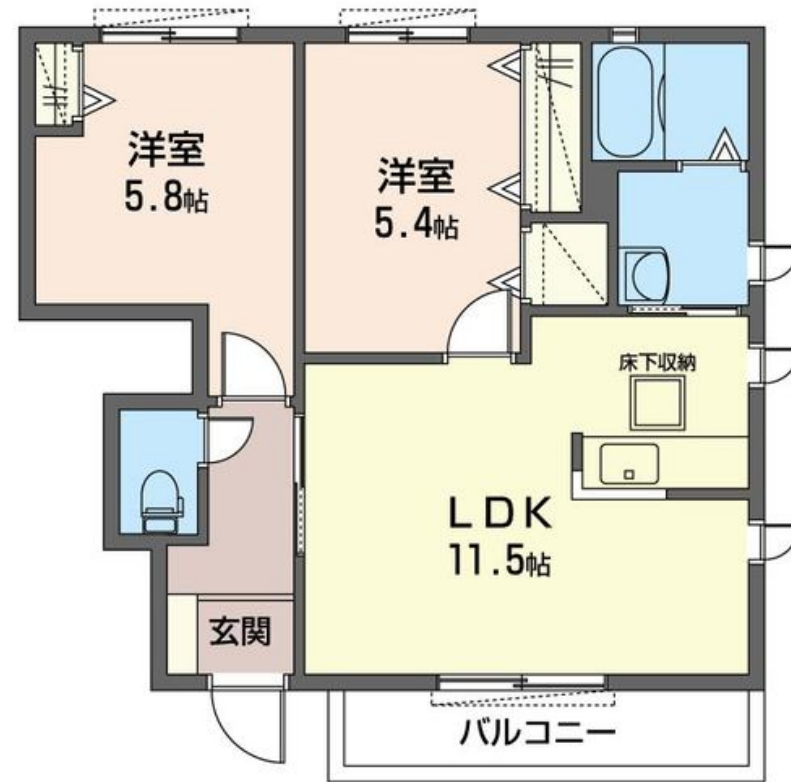

Sha Maison

積水ハウス品質のお部屋を シャーメゾン ショップ Shop

J R 東北本線

古河駅 バス9分 徒歩5分

📱 モバイルで見る

2LDK
アパート

家賃 **63,000 円**

共益費等 5,000 円

敷金 55,000 円

礼金 1 ヶ月

🅐 駐車場 無料