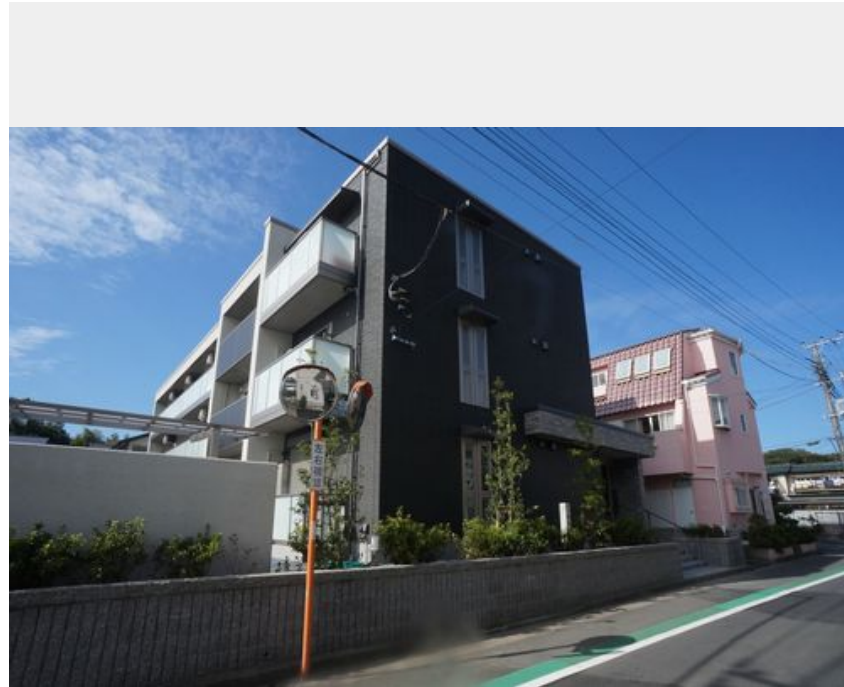

# Sha Maison

積水ハウス品質のお部屋を シャーメゾン ショップ Shop

J R常磐線

水戸駅 バス4分 徒歩7分

モバイルで見る

**1LDK**  
マンション

家賃 **73,000 円**

共益費等 6,000 円

敷金 0 ヶ月

礼金 1 ヶ月

積水ハウスの賃貸住宅 シャーメゾン

Sha Maison

この物件の  
オススメ  
ポイント

- ◆積水ハウス施工 3階建て賃貸住宅『シャーメゾン!』
- ☆J R常磐線「水戸駅北口」まで1, 850m (徒歩24分)、バス停「泉町1丁目」まで520m (徒歩7分) の立地
- ☆敷地内駐車場有 (※・・・)

物件名 グランフェルス神崎 101号室

アクセス J R常磐線 水戸駅 バス4分、泉町一丁目 バス停 徒歩7分

所在地 茨城県水戸市天王町 1 番 1 9

ランドマーク ●水戸京成百貨店/徒歩6分

間取り 1LDK/洋室3.2 LDK10.1 (帖)

専有面積 / 向き 37.0㎡/南

築年月 / 構造 2020年10月下旬/重量鉄骨・1階-3階建

入居 / 契約期間 即時/2年