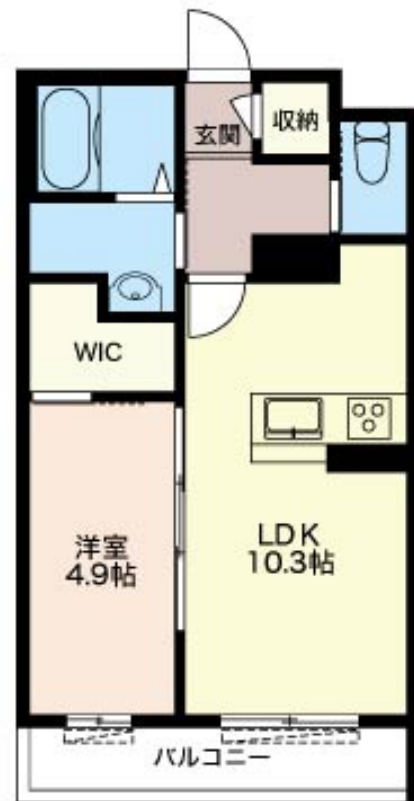

Sha Maison

積水ハウス品質のお部屋を シャーメゾン ショップ Shop

J R常磐線

水戸駅 バス8分 徒歩3分

モバイルで見る

1LDK
マンション

家賃 **74,000 円**

共益費等 5,000 円

敷金 0 ヶ月

礼金 1 ヶ月

駐車場 無料

積水ハウスの賃貸住宅 シャーメゾン

Sha Maison

この物件の
オススメ
ポイント

◆積水ハウス施工の賃貸住宅「シャーメゾン」緑溢れる物件となっております！インターネット無料サービス導入！（有線のみ）☆駐車場付（1LDK1台・2LDK2台）☆屋根付駐輪場☆防犯性・・・

この物件についている こだわり設備

- 高遮音床システム
- TVモニター付きインターホン
- コンロ
- しゃ熱断熱複層ガラス
- オートロック
- IHクッキングヒーター
- 耐震等級3
- 耐震等級3
- 防犯ガラス
- 給湯設備
- インターネット無料(WiFi付)
- 対面キッチン
- 追い焚き給湯

駐車場有り/高遮音床システム「SHAIDD55」/耐震等級3/ゴミ集積場(敷地内)/高齢者対応可/駐輪場(屋根付き)/オートロック/BS/インターネット無料/LGBTQフレンドリー/アクセントクロス/スライディングスクリーン/しゃ熱断熱複層ガラス/雨戸(シャッタータイプ)/モニター付ドアホン/全身ミラー/インターネット無料(Wi-Fi対応)/防犯ガラス(合せガラス)/玄関鍵(①キー②ロック)/給湯箇所(浴室・台所・洗面所)/給湯器/給湯器(追焚機能付)/シャワー/ユニットバス1318/洗濯機置場(室内)/洗髪洗面化粧台/室内物干し/対面キッ

物件名	アバンドンスレジデンス 103号室	間取り	1LDK/洋室4.9 LDK10.3(帖)
アクセス	J R常磐線 水戸駅 バス8分、大工町二丁目 バス停 徒歩3分	専有面積 / 向き	40.02㎡ / 南東
所在地	茨城県水戸市元山町1丁目3-54	築年月 / 構造	2018年1月下旬 / 重量鉄骨・1階-3階建
ランドマーク	●セブンイレブン/徒歩7分	入居 / 契約期間	2024年11月下旬 / 2年
		駐車場	駐車場付

入居諸条件備考

シャーメゾンライフSUPPORT24(月額880円税込)にご加入いただきます。ご入居にかかる諸費用として、退去クリーニング費用(初回契約時)47,190円(税込)鍵交換費用24,200円(税込)が必要です。/火災保険へのご加入が条件となります。*ご入居中は、借家人賠償責任保険・個人賠償責任保険が付帯された火災保険へのご加入が必要となります。積水ハウス不動産グループでは、万一の事故の際、グループが連携して迅速に対応できる「シャーメゾンライフGUARD」(*)へのご加入を推奨しております。*保険契約の取扱代理店は、積水ハウス不動産東京(株)および積水ハウス不動産パートナーズ(株)となります。/積水ハウス不動産パートナーズの保証人不要プラン『らくらくパートナー』に加入が必要です。[新規契約時]事務手数料:33,000円(税込)、[毎月]保証料:月額賃料等の2%/諸費用及び、契約に要する費用は別途打合せ/更新料:新賃料の1ヶ月分

※消費税は10%として計算しています。※掲載されている図面・写真等は、作成方法や撮影方法・時期などにより実際とは異なる場合があります。※家具や車などは、配置のイメージであり、賃貸物件に付属していません(家具家電付き等の表示があるものを除く)。

ポイントがたまる
住んでいるだけでポイントが貯まり、住替え時に家賃が最大3ヶ月分無料に!

らくらくパートナー
気分も手間もお財布も、らくらく。保証人不要のらくらくパートナー

株式会社LIXILリアルティ マイルーム館水戸駅前営業所

TEL:029-221-5807
FAX: 029-221-5194

茨城県水戸市宮町2丁目4-29ライオンズ水戸グランフォート1F
免許番号: 国土交通大臣免許(4)第7889号
所属団体: (公社)茨城県宅地建物取引業協会 / (公社)首都圏不動産公正取引協議会

取引形態
仲介