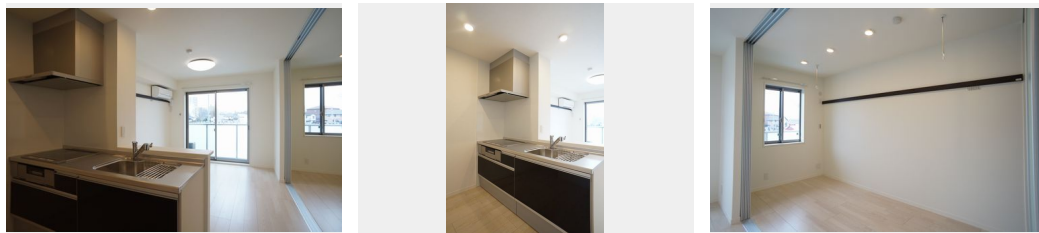

Sha Maison

積水ハウス品質のお部屋を シャーメゾン ショップ Shop

J R常磐線

水戸駅 バス8分 徒歩3分

モバイルで見る

1LDK
マンション

家賃 **74,000 円**

共益費等 5,000 円

敷金 0 ヶ月

礼金 1 ヶ月

駐車場 無料

積水ハウスの賃貸住宅 シャーメゾン

Sha Maison

この物件の
オススメ
ポイント

◆積水ハウス施工の賃貸住宅「シャーメゾン」緑溢れる物件となっております！インターネット無料サービス導入！（有線のみ）☆駐車場付（1LDK1台・2LDK2台）☆屋根付駐輪場☆防犯性・・・

この物件についている こだわり設備

- 高遮音床システム
- TVモニター付きインターホン
- コンロ
- しゃ熱断熱複層ガラス
- オートロック
- IHクッキングヒーター
- 耐震等級3
- 耐震等級3
- 防犯ガラス
- 給湯設備
- インターネット無料(WiFi付)
- 対面キッチン
- 追い焚き給湯

駐車場有り/高遮音床システム「SHAIDD55」/耐震等級3/ゴミ集積場(敷地内)/高齢者対応可/駐輪場(屋根付き)/オートロック/BS/インターネット無料/LGBTQフレンドリー/アクセントクロス/スライディングスクリーン/しゃ熱断熱複層ガラス/雨戸(シャッタータイプ)/モニター付ドアホン/全身ミラー/インターネット無料(Wi-Fi対応)/防犯ガラス(合せガラス)/玄関鍵(①キー②ロック)/給湯箇所(浴室・台所・洗面所)/給湯器/給湯器(追焚機能付)/シャワー/ユニットバス1318/洗濯機置場(室内)/洗髪洗面化粧台/室内物干し/対面キッ

物件名	アバンドンスレジデンス 103号室	間取り	1LDK/洋室4.9 LDK10.3(帖)
アクセス	J R常磐線 水戸駅 バス8分、大工町二丁目 バス停 徒歩3分	専有面積 / 向き	40.02㎡ / 南東
所在地	茨城県水戸市元山町1丁目3-54	築年月 / 構造	2018年1月下旬 / 重量鉄骨・1階-3階建
ランドマーク	●セブンイレブン/徒歩7分	入居 / 契約期間	2024年11月下旬 / 2年
		駐車場	駐車場付

入居諸条件備考

シャーメゾンライフSUPPORT24(月額880円税込)にご加入いただきます。ご入居にかかる諸費用として、退去クリーニング費用(初回契約時)47,190円(税込)鍵交換費用24,200円(税込)が必要です。/火災保険へのご加入が条件となります。*ご入居中は、借家人賠償責任保険・個人賠償責任保険が付帯された火災保険へのご加入が必要となります。積水ハウス不動産グループでは、万一の事故の際、グループが連携して迅速に対応できる「シャーメゾンライフGUARD」(*)へのご加入を推奨しております。*保険契約の取扱代理店は、積水ハウス不動産東京(株)および積水ハウス不動産パートナーズ(株)となります。/積水ハウス不動産パートナーズの保証人不要プラン『らくらくパートナー』に加入が必要です。[新規契約時]事務手数料:33,000円(税込)、[毎月]保証料:月額賃料等の2%/諸費用及び、契約に要する費用は別途打合せ/更新料:新賃料の1ヶ月分

※消費税は10%として計算しています。※掲載されている図面・写真等は、作成方法や撮影方法・時期などにより実際とは異なる場合があります。※家具や車などは、配置のイメージであり、賃貸物件に付属していません(家具家電付き等の表示があるものを除く)。

ポイントがたまる
住んでいるだけでポイントが貯まり、住替え時に家賃が最大3ヶ月分無料に!

らくらくパートナー
気分も手間もお財布も、らくらく。保証人不要のらくらくパートナー

株式会社LIXILリアルティ マイルーム館水戸駅前営業所

TEL:029-221-5807
FAX: 029-221-5194

茨城県水戸市宮町2丁目4-29ライオンズ水戸グランフォート1F
免許番号: 国土交通大臣免許(4)第7889号
所属団体: (公社)茨城県宅地建物取引業協会 / (公社)首都圏不動産公正取引協議会

取引形態
仲介