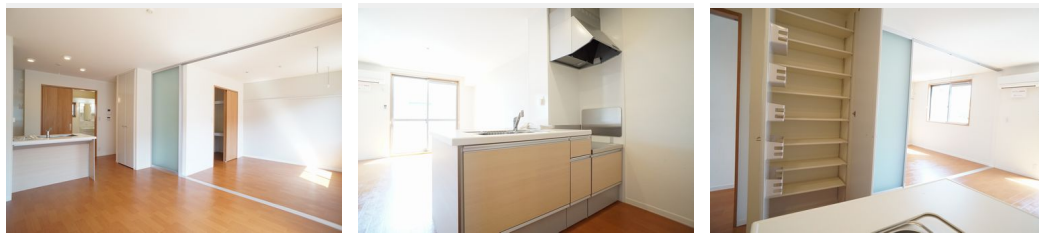

Sha Maison

積水ハウス品質のお部屋を シャーメゾン ショップ Shop

J R常磐線

水戸駅 バス35分 徒歩2分

モバイルで見る

1LDK
アパート

家賃 **64,000 円**

共益費等 5,000 円

敷金 0 ヶ月

礼金 1 ヶ月

駐車場 無料

積水ハウスの賃貸住宅 シャーメゾン

Sha Maison

この物件の
オススメ
ポイント

◆積水ハウス施工の賃貸住宅「シャーメゾン」☆駐車場2台付
☆屋根付駐輪場 【周辺施設】けやき台保育園まで徒歩3分
(230m) / ダイソーまで徒歩8分(600m) / 山新グラ
ンステージまで・・・

この物件についている こだわり設備

- 高遮音床システム
- インターネット無料(WiFi付)
- TVモニター付きインターホン
- 防犯ガラス
- 対面キッチン
- 給湯設備
- 洗髪洗面台
- 室内物干
- エアコン
- 電動シャッター
- 無料 駐車場無料

駐車場有り/高遮音床システム「SHAIDD55」/ゴミ集積場(敷地内)/高齢者対応可
/BS/インターネット無料/LGBTQフレンドリー/スライディングスクリーン/防音サッシ/雨
戸(電動シャッタータイプ)/雨戸(シャッタータイプ)/モニター付ドアホン/全身ミラー/インター
ネット無料(Wi-Fi対応)/防犯ガラス(合せガラス)/玄関鍵(①キー②ロック)/給湯箇所
(浴室・台所・洗面所)/給湯器(ガス)/シャワー/ユニットバス1318/浴室TV/洗濯機置場
(室内)/洗髪洗面化粧台/室内物干し/対面キッチン/バス・トイレ(セパレート)/エアコン/パ

物件名	ウインドヒル A 103号室	間取り	1LDK/洋室5.5 LDK13.2(帖)
アクセス	J R常磐線 水戸駅 バス35分、けやき台入口 バス停 徒歩2分	専有面積 / 向き	46.25㎡ / 南西
所在地	茨城県水戸市酒門町3145-1	築年月 / 構造	2015年3月上旬 / 軽量鉄骨・1階-2階建
ランドマーク	●山新グランステージ水戸 / 徒歩8分	入居 / 契約期間	即時 / 2年
		駐車場	駐車場付

入居諸条件備考

シャーメゾンライフSUPPORT24(月額880円税込)にご加入いただきます。ご入居にかかる諸費用として、退去クリーニング費用(初回契約時) 50,820円(税込) 鍵交換費用11,000円(税込) が必要です。/火災保険へのご加入が必要となります。*ご入居中は、借家人賠償責任保険・個人賠償責任保険が付帯された火災保険へのご加入が必要となります。積水ハウス不動産グループでは、万一の事故の際、グループが連携して迅速に対応できる「シャーメゾンライフGUARD」(*)へのご加入を推奨しております。*保険契約の取扱代理店は、積水ハウス不動産東京(株)および積水ハウス不動産パートナーズ(株)となります。/積水ハウス不動産パートナーズの保証人不要プラン『らくらくパートナー』に加入が必要です。[新規契約時]事務手数料:33,000円(税込)、[毎月]保証料:月額賃料等の2%/諸費用及び、契約に要する費用は別途打合せ/更新料:新賃料の1ヶ月分

※消費税は10%として計算しています。※掲載されている図面・写真等は、作成方法や撮影方法・時期などにより実際とは異なる場合があります。※家具や車などは、配置のイメージであり、賃貸物件に付属していません(家具家電付き等の表示があるものを除く)。

ポイントがたまる
住んでいるだけでポイントが貯まり、住替え時に家賃が最大3ヶ月分無料に!

らくらくパートナー
気分も手間もお財布も、らくらく。保証人不要のらくらくパートナー

東成プランニング株式会社 東海駅西店

TEL:029-219-5110
FAX: 029-219-5101

茨城県那珂郡東海村舟石川駅西2丁目11-2
免許番号: 茨城県免許(8)第4466号
所属団体: (公社)茨城県宅地建物取引業協会 / (公社)首都圏不動産公正取引協議会

取引形態
仲介