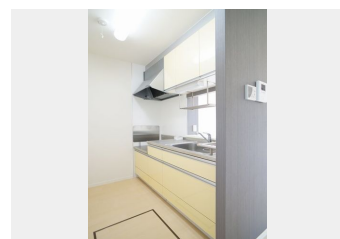

Sha Maison

積水ハウス品質のお部屋を シャーメゾン ショップ Shop

J R常磐線

赤塚駅 バス30分 徒歩2分

モバイルで見るとのこと

1LDK
アパート

家賃 **55,000 円**

共益費等 3,000 円

敷金 0 ヶ月

礼金 1 ヶ月

駐車場 無料

積水ハウスの賃貸住宅 シャーメゾン

Sha Maison

この物件の
おすすめ
ポイント

◆積水ハウス施工の賃貸住宅「シャーメゾン」☆駐車場2台付
インターネット無料設備付(Wi-Fi)! 【周辺施設】
コンビニ(ヤマザキショップ)まで徒歩3分(170m)/双
葉台中学校ま...

この物件についている こだわり設備

- インターネット 無料(WiFi付)
- TVモニター付き インターホン
- 防犯ガラス
- 対面キッチン
- 給湯設備
- 追い焚き給湯
- 洗髪洗面台
- 室内物干
- 温水洗浄便座
- エアコン
- フローリング付
- P 無料 駐車場無料

駐車場有り/高齢者対応可/駐輪場(屋根付き)/インターネット無料/LGBTQフレンドリー/フローリング/戸戸(シャッタータイプ)/モニター付ドアホン/全身ミラー/インターネット無料(Wi-Fi対応)/防犯ガラス(合せガラス)/玄関鍵(①キー②ロック)/給湯箇所(浴室・台所・洗面所)/給湯器/給湯器(追焚機能付)/シャワー/洗濯機置場(室内)/洗髪洗面化粧台/室内物干し/対面キッチン/トイレ(洗浄機能付便座)/バス・トイレ(セパレート)/床下収納庫/エアコン/バルコニー/駐車場2台可

物件名	エスポワール 102号室	間取り	1LDK/洋室6.2 LDK11.1(帖)
アクセス	J R常磐線 赤塚駅 バス30分、開江観音 バス停 徒歩2分	専有面積/向き	43.05㎡/南
所在地	茨城県水戸市開江町 1 1 8 2 - 1	築年月/構造	2009年9月下旬/軽量鉄骨・1階-2階建
ランドマーク	-	入居/契約期間	即時/2年
		駐車場	駐車場付

入居諸条件備考

シャーメゾンライフSUPPORT24(月額880円税込)にご加入いただけます。ご入居にかかる諸費用として、退去クリーニング費用(初回契約時) 47,190円(税込)鍵交換費用11,000円(税込)が必要です。/火災保険へのご加入が条件となります。*ご入居中は、借家人賠償責任保険・個人賠償責任保険が付帯された火災保険へのご加入が必要となります。積水ハウス不動産グループでは、万一の事故の際、グループが連携して迅速に対応できる「シャーメゾンライフGUARD」(*)へのご加入を推奨しております。*保険契約の取扱代理店は、積水ハウス不動産東京(株)および積水ハウス不動産パートナーズ(株)となります。/積水ハウス不動産パートナーズの保証人不要プラン「らくらくパートナー」に加入が必要です。[新規契約時]事務手数料:33,000円(税込)、[毎月]保証料:月額賃料等の2%/諸費用及び、契約に要する費用は別途打合せ/更新料:新賃料の1ヶ月分

No.161111100102

※消費税は10%として計算しています。※掲載されている図面・写真等は、作成方法や撮影方法・時期などにより実際とは異なる場合があります。※家具や車などは、配置のイメージであり、賃貸物件に付属していません(家具家電付き等の表示があるものを除く)。

ポイントがたまる
住んでいるだけでポイントが貯まり、住替え時に家賃が最大3ヶ月分無料に!

らくらくパートナー
気分も手間もお財布も、らくらく。保証人不要のらくらくパートナー

株式会社LIXILリアルティ マイルーム館赤塚駅南営業所
TEL:029-253-1001
FAX: 029-253-1077

茨城県水戸市姫子2丁目1671-6
免許番号: 国土交通大臣免許(3)第7889号
所属団体: (公社)茨城県宅地建物取引業協会 / (公社)東京都宅地建物取引業協会 / (公社)首都圏不動産公正取引協議会

取引形態
仲介