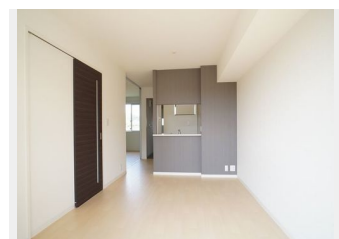

Sha Maison

積水ハウス品質のお部屋を シャーメゾン ショップ Shop

J R常磐線

赤塚駅 バス30分 徒歩2分

モバイルで見るとのこと

1LDK
アパート

家賃 **55,000 円**

共益費等 3,000 円

敷金 0 ヶ月

礼金 1 ヶ月

駐車場 無料

積水ハウスの賃貸住宅 シャーメゾン

Sha Maison

この物件の
おすすめ
ポイント

◆積水ハウス施工の賃貸住宅「シャーメゾン」☆駐車場2台付
インターネット無料設備付(Wi-Fi)! 【周辺施設】
コンビニ(ヤマザキショップ)まで徒歩3分(170m)/双
葉台中学校ま...

この物件についている こだわり設備

- インターネット 無料(WiFi付)
- TVモニター付き インターホン
- 防犯ガラス
- 対面キッチン
- 給湯設備
- 追い焚き給湯
- 洗髪洗面台
- 室内物干
- 温水洗浄便座
- エアコン
- フローリング付
- P 無料 駐車場無料

駐車場有り/高齢者対応可/駐輪場(屋根付き)/インターネット無料/LGBTQフレンドリー/フローリング/戸戸(シャッタータイプ)/モニター付ドアホン/全身ミラー/インターネット無料(Wi-Fi対応)/防犯ガラス(合せガラス)/玄関鍵(①キー②ロック)/給湯箇所(浴室・台所・洗面所)/給湯器/給湯器(追焚機能付)/シャワー/洗濯機置場(室内)/洗髪洗面化粧台/室内物干し/対面キッチン/トイレ(洗浄機能付便座)/バス・トイレ(セパレート)/床下収納庫/エアコン/バルコニー/駐車場2台可

物件名	エスポワール 102号室	間取り	1LDK/洋室6.2 LDK11.1(帖)
アクセス	J R常磐線 赤塚駅 バス30分、開江観音 バス停 徒歩2分	専有面積/向き	43.05㎡/南
所在地	茨城県水戸市開江町 1 1 8 2 - 1	築年月/構造	2009年9月下旬/軽量鉄骨・1階-2階建
ランドマーク	-	入居/契約期間	即時/2年
		駐車場	駐車場付

入居諸条件備考

シャーメゾンライフSUPPORT24(月額880円税込)にご加入いただけます。ご入居にかかる諸費用として、退去クリーニング費用(初回契約時) 47,190円(税込)鍵交換費用11,000円(税込)が必要です。/火災保険へのご加入が条件となります。*ご入居中は、借家人賠償責任保険・個人賠償責任保険が付帯された火災保険へのご加入が必要となります。積水ハウス不動産グループでは、万一の事故の際、グループが連携して迅速に対応できる「シャーメゾンライフGUARD」(*)へのご加入を推奨しております。*保険契約の取扱代理店は、積水ハウス不動産東京(株)および積水ハウス不動産パートナーズ(株)となります。/積水ハウス不動産パートナーズの保証人不要プラン「らくらくパートナー」に加入が必要です。[新規契約時]事務手数料:33,000円(税込)、[毎月]保証料:月額賃料等の2%/諸費用及び、契約に要する費用は別途打合せ/更新料:新賃料の1ヶ月分

No.161111100102

※消費税は10%として計算しています。※掲載されている図面・写真等は、作成方法や撮影方法・時期などにより実際とは異なる場合があります。※家具や車などは、配置のイメージであり、賃貸物件に付属していません(家具家電付き等の表示があるものを除く)。

ポイントがたまる
住んでいるだけでポイントが貯まり、住替え時に家賃が最大3ヶ月分無料に!

らくらくパートナー
気分も手間もお財布も、らくらく。保証人不要のらくらくパートナー

株式会社LIXILリアルティ マイルーム館赤塚駅南営業所
TEL:029-253-1001
FAX: 029-253-1077

茨城県水戸市姫子2丁目1671-6
免許番号: 国土交通大臣免許(3)第7889号
所属団体: (公社)茨城県宅地建物取引業協会 / (公社)東京都宅地建物取引業協会 / (公社)首都圏不動産公正取引協議会

取引形態
仲介