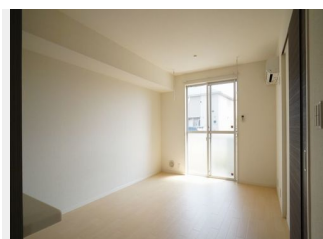

敷金 0 ヶ月

礼金 1 ヶ月

駐車場 無料

積水ハウスの賃貸住宅 シャーメゾン

Sha Maison

この物件の
おすすめ
ポイント

◆積水ハウス施工の賃貸住宅「シャーメゾン」☆駐車場2台付
インターネット無料設備付(Wi-Fi)! 【周辺施設】
コンビニ(ヤマザキショップ)まで徒歩3分(170m)/双
葉台中学校ま...

この物件についている こだわり設備