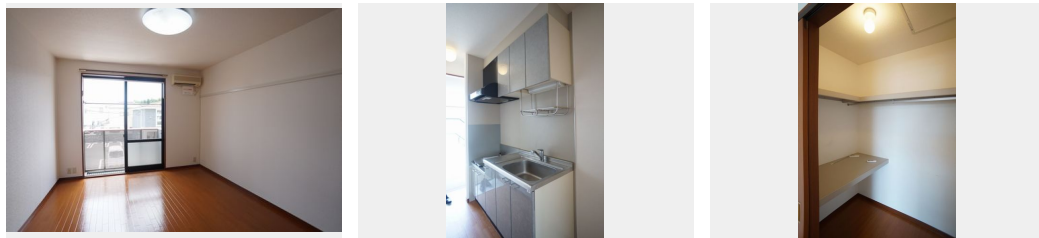

# Sha Maison

積水ハウス品質のお部屋を シャーメゾン ショップ Shop

J R常磐線

水戸駅 バス10分 徒歩5分

モバイルで見る

**1K**  
アパート

家賃 **44,000 円**

共益費等 5,000 円

敷金 0 ヶ月

礼金 1 ヶ月

駐車場 無料

積水ハウスの賃貸住宅 シャーメゾン  
**Sha Maison**

この物件の  
オススメ  
ポイント

◆積水ハウス施工の賃貸住宅「シャーメゾン!!」  
2017年10月に外壁を塗り直した綺麗な物件です☆駐車場  
は各世帯1台付【周辺施設】ミニストップまで410m(徒歩  
6分) /マクドナルド・・・

この物件についている **こだわり設備**

- インターネット 無料(WiFi付)
- 給湯設備
- 追い焚き給湯
- 洗髪洗面台
- 室内物干
- 温水洗浄便座
- エアコン
- WIC・納戸
- 大型収納
- 駐車場無料

駐車場有り/ゴミ集積場(敷地内)/高齢者対応可/BS/インターネット無料/LGBTQフレンドリー/雨戸(シャッタータイプ)/インターホン/インターネット無料(Wi-Fi対応)/給湯箇所(浴室・台所・洗面所)/給湯器/給湯器(追焚機能付)/シャワー/洗濯機置場(室内)/洗髪洗面化粧台/室内物干し/トイレ(洗浄機能付便座)/バス・トイレ(セパレート)/ウォークインクローゼット/エアコン/バルコニー

|        |   |           |                         |
|--------|---|-----------|-------------------------|
| 物件名    | ラヴィドール 203号室                                      | 間取り       | 1K/洋室8.6 K2.9 (帖)       |
| アクセス   | J R常磐線 水戸駅 バス10分、雷神前 バス停 徒歩5分<br>J R常磐線 水戸駅 徒歩30分 | 専有面積 / 向き | 28.2㎡ / 南               |
| 所在地    | 茨城県水戸市常磐町 2丁目 13-51                               | 築年月 / 構造  | 2003年3月上旬 / 軽量鉄骨・2階-2階建 |
| ランドマーク | ●ミニストップ / 徒歩6分                                    | 入居 / 契約期間 | 2025年1月上旬 / 2年          |
|        |   | 駐車場       | 駐車場付                    |