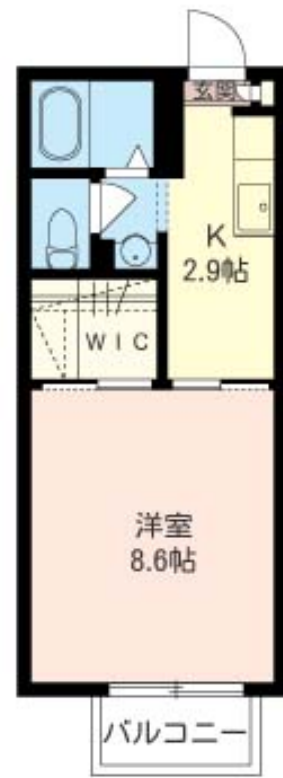

# Sha Maison

積水ハウス品質のお部屋を シャーメゾン ショップ Shop

J R常磐線

水戸駅 バス10分 徒歩5分

モバイルで見る

**1K**  
アパート

家賃 **44,000 円**

共益費等 5,000 円

敷金 0 ヶ月

礼金 1 ヶ月

駐車場 無料

積水ハウスの賃貸住宅 シャーメゾン  
**Sha Maison**

この物件の  
オススメ  
ポイント

◆積水ハウス施工の賃貸住宅「シャーメゾン!!」  
2017年10月に外壁を塗り直した綺麗な物件です☆駐車場  
は各世帯1台付【周辺施設】ミニストップまで410m(徒歩  
6分) /マクドナルド・・・

この物件についている **こだわり設備**

- インターネット 無料(WiFi付)
- 給湯設備
- 追い焚き給湯
- 洗髪洗面台
- 室内物干
- 温水洗浄便座
- エアコン
- WIC・納戸
- 大型収納
- 駐車場無料

駐車場有り/ゴミ集積場(敷地内)/高齢者対応可/BS/インターネット無料/LGBTQフレンドリー/雨戸(シャッタータイプ)/インターホン/インターネット無料(Wi-Fi対応)/給湯箇所(浴室・台所・洗面所)/給湯器/給湯器(追焚機能付)/シャワー/洗濯機置場(室内)/洗髪洗面化粧台/室内物干し/トイレ(洗浄機能付便座)/バス・トイレ(セパレート)/ウォークインクローゼット/エアコン/バルコニー

|        |   |           |                         |
|--------|---|-----------|-------------------------|
| 物件名    | ラヴィドール 203号室                                      | 間取り       | 1K/洋室8.6 K2.9 (帖)       |
| アクセス   | J R常磐線 水戸駅 バス10分、雷神前 バス停 徒歩5分<br>J R常磐線 水戸駅 徒歩30分 | 専有面積 / 向き | 28.2㎡ / 南               |
| 所在地    | 茨城県水戸市常磐町 2丁目 13-51                               | 築年月 / 構造  | 2003年3月上旬 / 軽量鉄骨・2階-2階建 |
| ランドマーク | ●ミニストップ / 徒歩6分                                    | 入居 / 契約期間 | 2025年1月上旬 / 2年          |
|        |   | 駐車場       | 駐車場付                    |