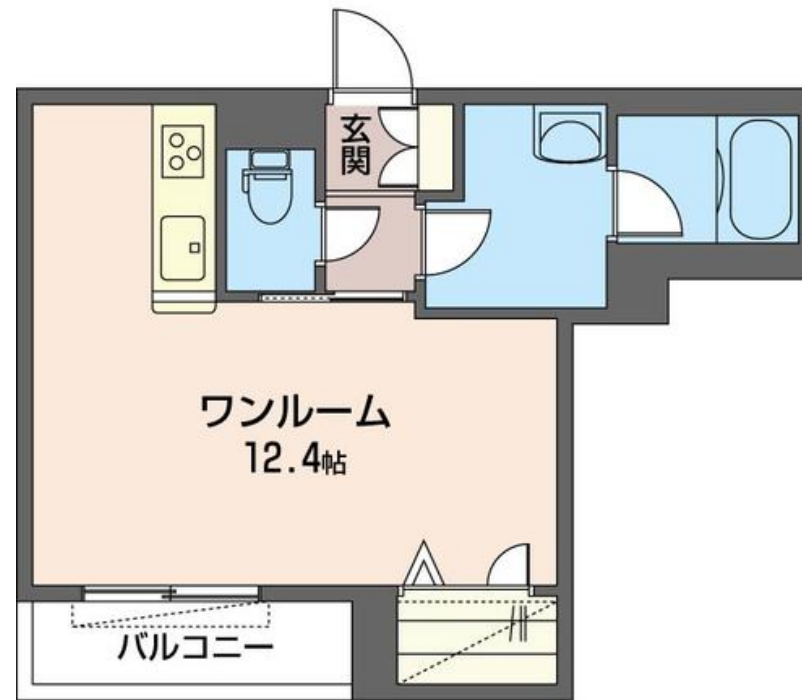

敷金 **0 ヶ月**

礼金 **1 ヶ月**

積水ハウスの賃貸住宅 シャーメゾン

Sha Maison

この物件の
オススメ
ポイント

◆積水ハウス施工 3階建て賃貸住宅『シャーメゾン!』
☆J R常磐線「水戸駅南口」まで1,330m(徒歩17分)
の立地☆屋根付駐輪場有・敷地内駐車場有(別途契約・空確
認要)【周辺施設】フ...

この物件についている こだわり設備

- 屋内共用廊下タイプ
- 高遮音床システム
- 宅配BOX
- しゃ熱断熱複層ガラス
- 住宅性能評価
- 耐震等級3
- インターネット無料(WiFi付)
- TVモニター付きインターホン
- オートロック
- 防犯カメラ
- 防犯ガラス
- エレベーター

物件名	シャーメゾン カーネK 202号室	間取り	ワンルーム/ワンルーム12.4(帖)
アクセス	J R常磐線 水戸駅 徒歩17分 J R常磐線 水戸駅 バス10分、城南病院前 バス停 徒歩2分	専有面積 / 向き	34.38㎡ / 南
所在地	茨城県水戸市白梅3丁目10番7	築年月 / 構造	2023年1月下旬 / 重量鉄骨・2階-3階建
ランドマーク	-	入居 / 契約期間	即時 / 2年
		駐車場	なし