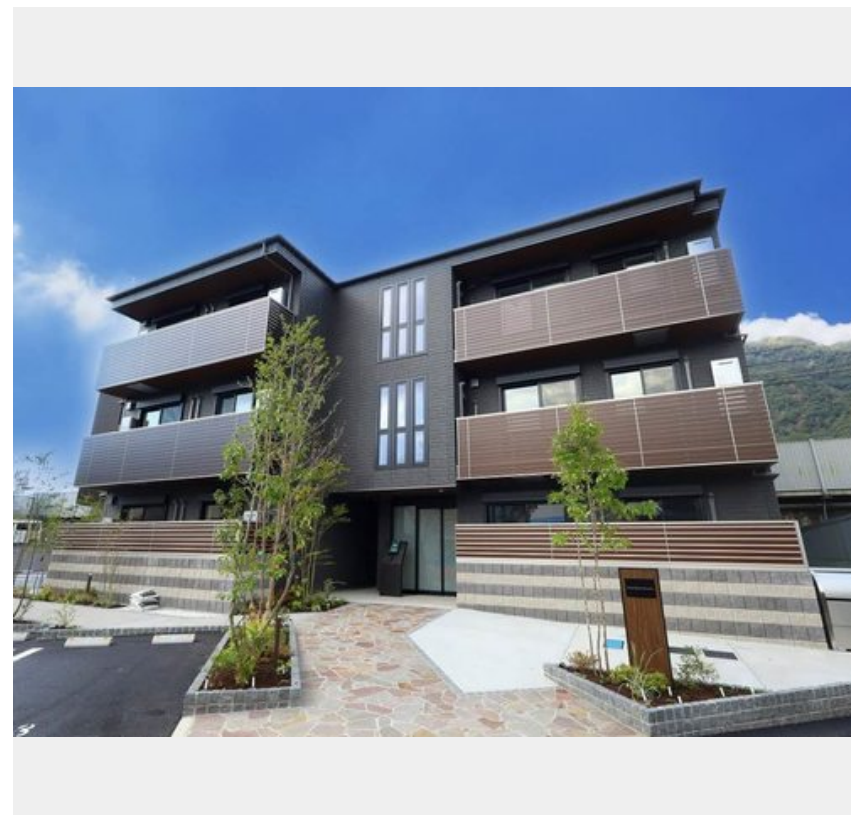

Sha Maison

積水ハウス品質のお部屋を シャーメゾン ショップ Shop

J R山陽本線

海田市駅 徒歩20分

モバイルで見る

1LDK
マンション

家賃 **82,000 円**

共益費等 7,000 円

敷金 0 ヶ月

礼金 1 ヶ月

積水ハウスの賃貸住宅 シャーメゾン

Sha Maison

この物件の
オススメ
ポイント

～カーサ・グロリア・エンカント～海田町蟹原に重量鉄骨3階建てマンション登場！／緑溢れるアプローチとホテルを彷彿とするパブリック空間が貴方をお迎えします／太陽光発電システムによる省工・・・

この物件についている こだわり設備

- 屋内共用廊下タイプ
- 高遮音床システム
- シャーメゾン ZEH
- 宅配BOX
- 太陽光発電
- しゃ熱断熱複層ガラス
- インターネット無料(WiFi付)
- IOT対応
- TVモニター付きインターホン
- オートロック
- 防犯カメラ
- エレベーター

物件名 Casa Gloria Encanto A0303号室

間取り 1LDK/-

アクセス J R山陽本線 海田市駅 徒歩20分
バス、日下橋 バス停 徒歩2分

専有面積 / 向き 50.0㎡ / 南東

所在地 広島県安芸郡海田町蟹原2丁目1-18

築年月 / 構造 2024年9月中旬 / 重量鉄骨・3階-3階建

入居 / 契約期間 即時 / 2年

ランドマーク ●広島国際学院高等学校 / 距離270m