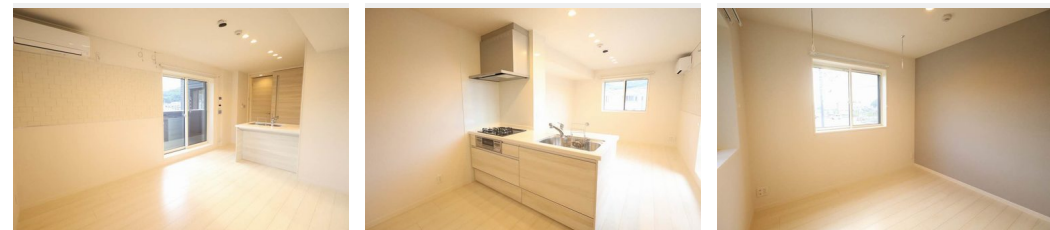

Sha Maison

積水ハウス品質のお部屋を シャーメゾン ショップ Shop

J R山陽本線

海田市駅 徒歩20分

モバイルで見る

1LDK
マンション

家賃 **82,000 円**

共益費等 7,000 円

敷金 0 ヶ月

礼金 1 ヶ月

積水ハウスの賃貸住宅 シャーメゾン

Sha Maison

この物件の
オススメ
ポイント

～カーサ・グロリア・エンカント～海田町蟹原に重量鉄骨3階建てマンション登場！／緑溢れるアプローチとホテルを彷彿とするパブリック空間が貴方をお迎えします／太陽光発電システムによる省工・・・

この物件についている こだわり設備

- 屋内共用廊下タイプ
- 高遮音床システム
- シャーメゾン ZEH
- 宅配BOX
- 太陽光発電
- しゃ熱断熱複層ガラス
- インターネット無料(WiFi付)
- IOT対応
- TVモニター付きインターホン
- オートロック
- 防犯カメラ
- エレベーター

駐車場あり／ZEH（ネット・ゼロ・エネルギー・ハウス）／LGBTQフレンドリー／BS／インターネット無料（Wi-Fi対応）／エレベーター／オートロック・自動ドア／宅配BOX／太陽光発電／ゴミ集積場（敷地内）／駐輪場（屋根付き）／高遮音床システム「SHAI DD55」／防犯カメラ／ホテルライク／カラーモニター付ドアホン／システムキッチン／3口ガスコンロ／給湯器（追焚機能付）／バス・トイレ（セパレート）／ユニットバス1418／サーモスタット付水栓／浴室乾燥機（暖房乾燥）／洗髪洗面化粧台／洗濯機置場（室内）／室内物干し／トイレ（温水洗浄便座）／エアコン／しゃ熱断熱複層

物件名 Casa Gloria Encanto A0303号室

間取り 1LDK/-

アクセス J R山陽本線 海田市駅 徒歩20分
バス、日下橋 バス停 徒歩2分

専有面積 / 向き 50.0㎡ / 南東

所在地 広島県安芸郡海田町蟹原2丁目1-18

築年月 / 構造 2024年9月中旬 / 重量鉄骨・3階-3階建

入居 / 契約期間 即時 / 2年

ランドマーク ●広島国際学院高等学校 / 距離270m