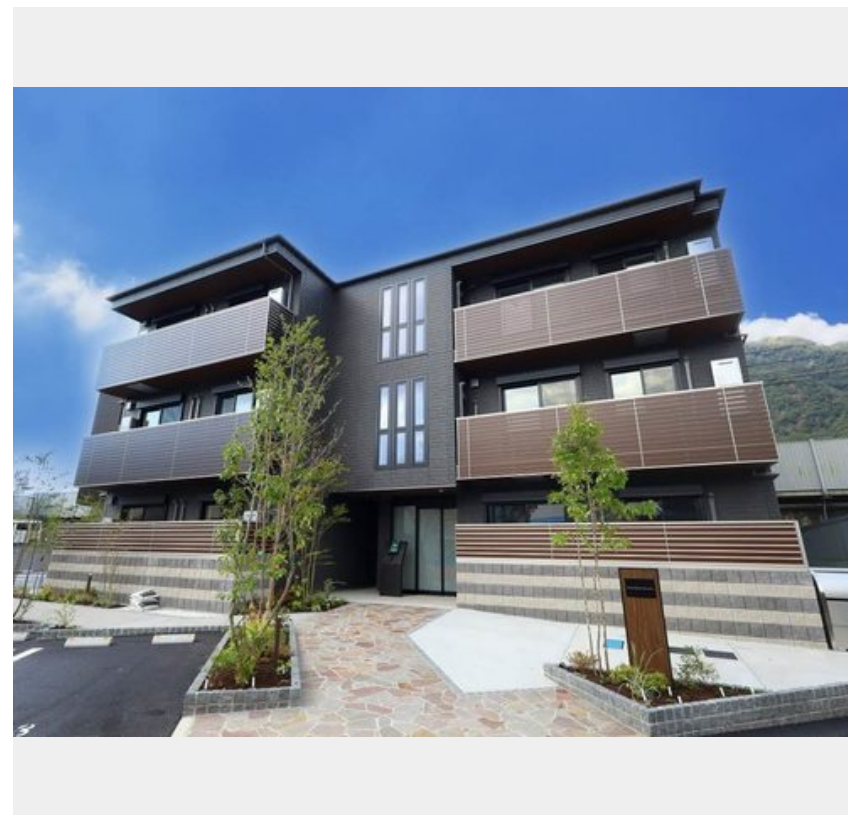

Sha Maison

積水ハウス品質のお部屋を シャーメゾン ショップ Shop

J R山陽本線

海田市駅 徒歩20分

モバイルで見る

1LDK
マンション

家賃 **78,000 円**

共益費等 **6,000 円**

敷金 **0 ヶ月**

礼金 **1 ヶ月**

積水ハウスの賃貸住宅 シャーメゾン

Sha Maison

この物件の
オススメ
ポイント

～カーサ・グロリア・エンカント～海田町蟹原に重量鉄骨3階建てマンション登場！／緑溢れるアプローチとホテルを彷彿とするパブリック空間が貴方をお迎えします／太陽光発電システムによる省工・・・

この物件についている こだわり設備

- 屋内共用廊下タイプ
- 高遮音床システム
- シャーメゾン ZEH
- 宅配BOX
- 太陽光発電
- しゃ熱断熱複層ガラス
- インターネット無料(WiFi付)
- IOT対応
- TVモニター付きインターホン
- オートロック
- 防犯カメラ
- エレベーター

物件名 Casa Gloria Encanto A0103号室

間取り 1LDK/-

アクセス J R山陽本線 海田市駅 徒歩20分
バス、日下橋 バス停 徒歩2分

専有面積 / 向き 50.0㎡ / 南東

所在地 広島県安芸郡海田町蟹原2丁目1-18

築年月 / 構造 2024年9月中旬 / 重量鉄骨・1階-3階建

入居 / 契約期間 即時 / 2年

ランドマーク ● 広島国際学院高等学校 / 距離270m