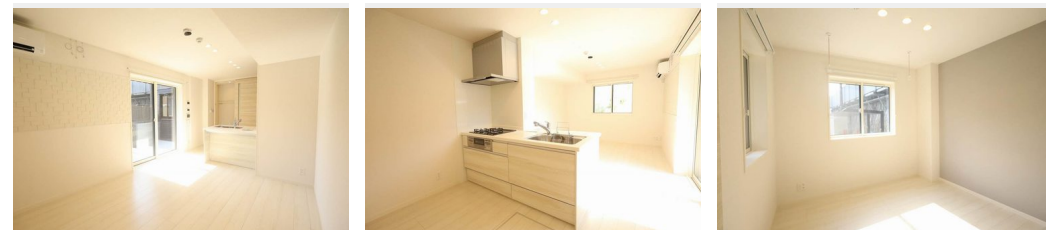

敷金 **0 ヶ月**

礼金 **1 ヶ月**

積水ハウスの賃貸住宅 シャーメゾン

Sha Maison

この物件の
オススメ
ポイント

～カーサ・グロリア・エンカント～海田町蟹原に重量鉄骨3階建てマンション登場！／緑溢れるアプローチとホテルを彷彿とするパブリック空間が貴方をお迎えします／太陽光発電システムによる省工・・・

この物件についている こだわり設備

- 屋内共用廊下タイプ
- 高遮音床システム
- シャーメゾン ZEH
- 宅配BOX
- 太陽光発電
- しゃ熱断熱複層ガラス
- インターネット無料(WiFi付)
- IOT対応
- TVモニター付きインターホン
- オートロック
- 防犯カメラ
- エレベーター

駐車場あり／ZEH（ネット・ゼロ・エネルギー・ハウス）／LGBTQフレンドリー／BS／インターネット無料（Wi-Fi対応）／エレベーター／オートロック・自動ドア／宅配BOX／太陽光発電／ゴミ集積場（敷地内）／駐輪場（屋根付き）／高遮音床システム「SHAI DD55」／防犯カメラ／ホテルライク／カラーモニター付ドアホン／システムキッチン／3口ガスコンロ／給湯器（追焚機能付）／バス・トイレ（セパレート）／ユニットバス1418／サーモスタット付水栓／浴室乾燥機（暖房乾燥）／洗髪洗面化粧台／洗濯機置場（室内）／室内物干し／トイレ（温水洗浄便座）／エアコン／しゃ熱断熱複層