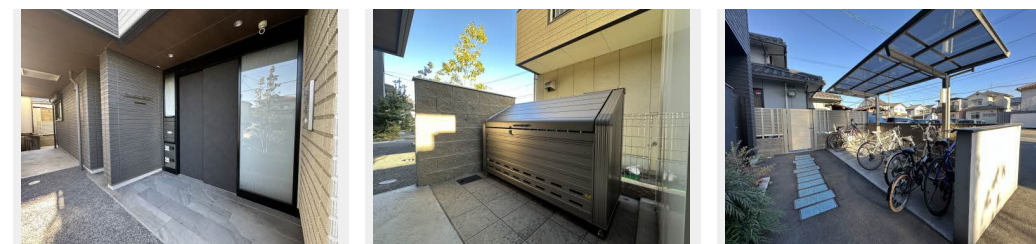

積水ハウスの賃貸住宅 シャーメゾン
Sha Maison

駐車場あり／BS／オートロック・自動ドア／宅配BOX／ゴミ集積場（敷地内）／インターネット無料（Wi-Fi対応）／駐輪場（屋根付き）／エレベーター／高遮音床システム「SHAI DD55」／防犯カメラ／LGBTQフレンドリー／玄関鍵（パスタッチ）／玄関鍵（①キー②ロック）／給湯箇所（浴室・台所・洗面所）／カラーモニター付ドアホン／システムキッチン／IHクッキングヒーター／給湯器（追焚機能付）／バス・トイレ（セパレート）／ユニットバス1418／浴室乾燥機／洗髪洗面化粧台／室内物干し／トイレ（温水洗浄便座）／エアコン／複層ガラス／フローリング／雨戸（シャ

物件名	グランドウールベレオ A0102号室	間取り	1LDK / LDK11 洋室6.6 (帖)
アクセス	バス、多治米4丁目上 バス停 徒歩4分	専有面積 / 向き	46.5㎡ / 南西
所在地	広島県福山市多治米町4丁目3-18	築年月 / 構造	2022年1月上旬 / 重量鉄骨・1階-3階建
ランドマーク	●スーパードラッグひまわり多治米店 / 距離500m	入居 / 契約期間	2024年12月上旬 / 2年
		駐車場	駐車場空有り / 舗装白線引 / 月3300円