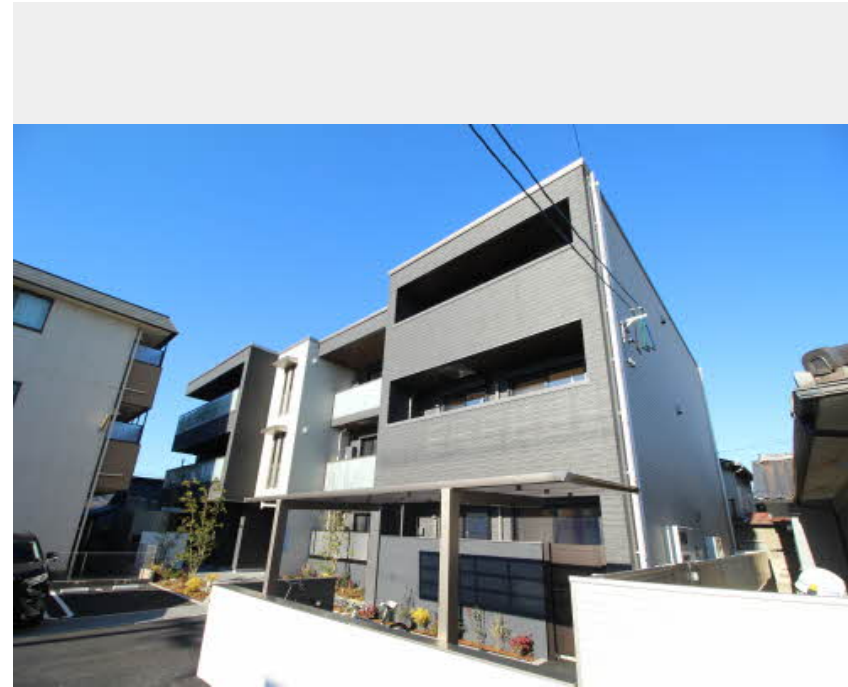

Sha Maison

積水ハウス品質のお部屋を シャーメゾン ショップ Shop

中国バス

バス 多治米4丁目上 下車 徒歩4分

モバイルで見る

1LDK
マンション

家賃 **76,000 円**

共益費等 **4,000 円**

敷金 **0 ヶ月**

礼金 **1 ヶ月**

この物件の
オススメ
ポイント

エレベーター、自動ドア・オートロック、宅配BOX、防犯カメラ付き賃貸マンション！／インターネット無料、Wi-Fi完備♪入居したその日からご利用いただけます☆／スターバックスコーヒー・・・

この物件についている こだわり設備

- 高遮音床システム
- 宅配BOX
- ワークスペース
- インターネット無料(WiFi付)
- TVモニター付きインターホン
- オートロック
- 防犯カメラ
- エレベーター
- コンロ
- IHクッキングヒーター
- 給湯設備
- 追い焚き給湯