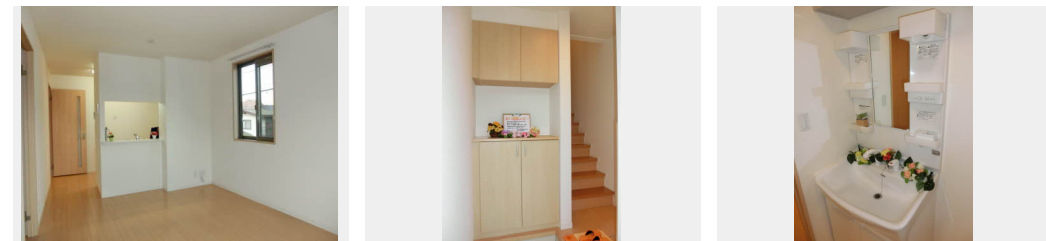

Sha Maison

積水ハウス品質のお部屋を シャーメゾン ショップ Shop

広電バス

バス 水産海洋技術センター入口 下車 徒歩1分

モバイルで見る

2LDK
アパート

家賃 **61,000 円**

共益費等 3,000 円

敷金 0 ヶ月

礼金 1 ヶ月

積水ハウスの賃貸住宅 シャーメゾン

Sha Maison

この物件の
オススメ
ポイント

複層ガラス・カラーTV付モニターホン・浴室乾燥機・追焚機能付きと設備充実しています♪♪シャイド55搭載で高遮音床で上下階の音が軽減！

この物件についている こだわり設備

- インターネット 無料(WiFi付)
- TVモニター付き インターホン
- コンロ
- 給湯設備
- 追い焚き給湯
- 浴室乾燥機
- 洗髪洗面台
- 温水洗浄便座
- エアコン
- フローリング付

駐車場あり / BS / ゴミ集積場 (敷地内) / LGB T Qフレンドリー / インターネット無料 (Wi-Fi対応) / 玄関鍵 (オプナス) / 玄関鍵 (①キー②ロック) / 給湯箇所 (浴室・台所・洗面所) / カラーモニター付ドアホン / 給湯器 (追焚機能付) / 24H換気システム / 浴室乾燥機 / 洗髪洗面化粧台 / トイレ (温水洗浄便座) / エアコン / 複層ガラス / A P用フローリング / コンロ / バス・トイレ (セパレート) / 高齢者対応可 / 洗濯機置場 (室内) / 駐車場有り

物件名 ルミエール波多見 A0201号室

アクセス バス、水産海洋技術センター入口 バス停 徒歩1分

所在地 広島県呉市音戸町波多見3丁目1-10

ランドマーク ●セブンイレブン安芸音戸波多見店 / 距離300m

間取り 2LDK / LDK 12.2 洋室6.5 洋室6.4 (帖)

専有面積 / 向き 66.72㎡ / 南

築年月 / 構造 2013年3月上旬 / 軽量鉄骨・2階-2階建

入居 / 契約期間 2024年12月上旬 / 2年