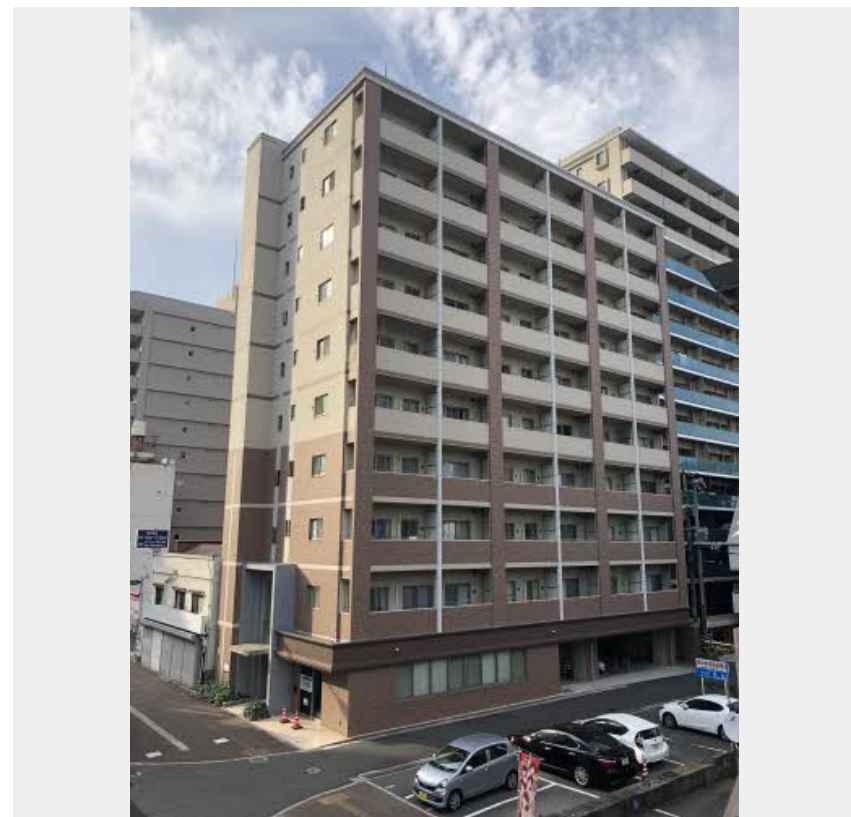

Sha Maison

積水ハウス品質のお部屋を シャーメゾン ショップ Shop

広電バス

バス 呉駅前そごう 下車 徒歩1分

モバイルで見る

1LDK
マンション

家賃 **66,000 円**

共益費等 5,000 円

敷金 30,000 円

礼金 1 ヶ月

この物件の
オススメ
ポイント

インターネット無料・Wi-Fi完備♪ 入居後6カ月間、
U-NEXT動画コンテンツ視聴無料特典付き☆ JR呉駅ま
で徒歩約3分(200m)♪ ゆめタウン呉まで徒歩約8分
(600m)☆ ...

この物件についている **こだわり設備**

- インターネット無料(WiFi付)
- TVモニター付きインターホン
- オートロック
- 防犯カメラ
- エレベーター
- コンロ
- IHクッキングヒーター
- オール電化
- 給湯設備
- 浴室乾燥機
- 洗髪洗面台
- 室内物干

積水ハウスの賃貸住宅 シャーメゾン
Sha Maison

物件名	メゾン呉駅前 A0501号室	間取り	1LDK/-
アクセス	バス、呉駅前そごう バス停 徒歩1分 JR呉線 呉駅 徒歩3分	専有面積 / 向き	36.01㎡ / 南東
所在地	広島県呉市西中央1丁目6-7	築年月 / 構造	2008年7月上旬 / 鉄筋コンクリート・5階-10階建
ランドマーク	●そごう / 距離80m	入居 / 契約期間	即時 / 2年
		駐車場	駐車場なし