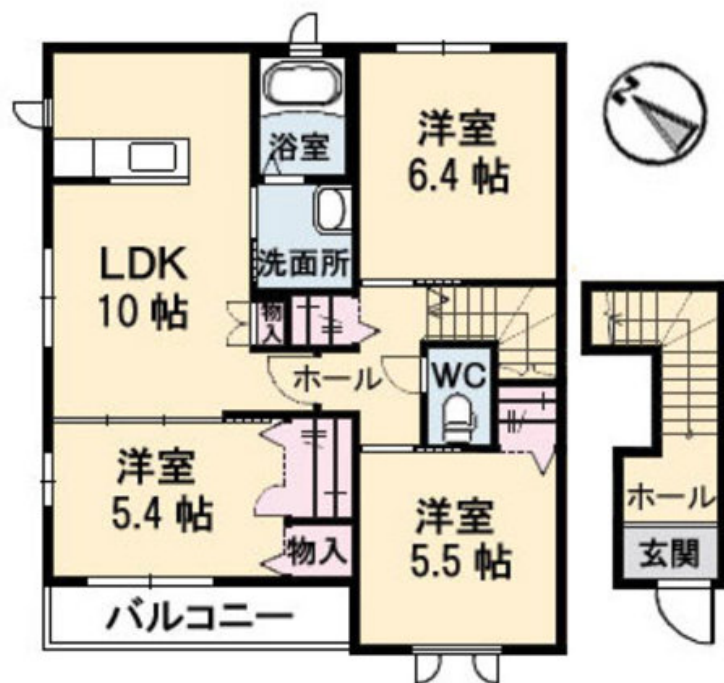

Sha Maison

積水ハウス品質のお部屋を シャーメゾン ショップ Shop

J R 芸備線

下深川駅 徒歩7分

モバイルで見る

3LDK
アパート

家賃 **67,000 円**

共益費等 **3,000 円**

敷金 **0 ヶ月**

礼金 **1 ヶ月**

駐車場 **無料**

この物件の
オススメ
ポイント

広島市安佐北区深川3丁目に“ペット対応”のシャーメゾンが登場！（※ペットは小型犬1匹のみ。猫は不可です。）

この物件についている **こだわり設備**

- インターネット無料
- TVモニター付きインターホン
- ペット相談可
- 対面キッチン
- 給湯設備
- 追い焚き給湯
- 浴室乾燥機
- 洗髪洗面台
- 温水洗浄便座
- エアコン
- 駐車場無料

積水ハウスの賃貸住宅 シャーメゾン

Sha Maison

物件名 アルカディア深川 A0201号室

アクセス J R 芸備線 下深川駅 徒歩7分

所在地 広島県広島市安佐北区深川3丁目18-6

ランドマーク ● J R 芸備線 下深川駅 / 距離560m

間取り 3LDK / L D K 10 洋室5.4 洋室6.4 洋室5.5 (帖)

専有面積 / 向き 69.51㎡ / 南西