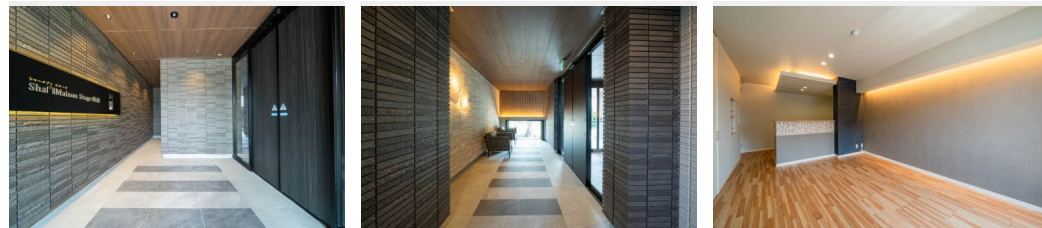

敷金 0 ヶ月

礼金 1 ヶ月

積水ハウスの賃貸住宅 シャーメゾン

Sha Maison

この物件の
オススメ
ポイント

- ◆インターネット無料Wi-Fi設備あり ◆防犯カメラ・オートロックで防犯面も安心 ◆宅配BOXあり ◆【室内設備】エアコン、TVモニター付きインターホン、シャンプードレッサー、温水・・・

この物件についている こだわり設備

- シャーメゾン ガーデنز
- 高遮音床 システム
- 宅配BOX
- インターネット 無料(WiFi付)
- TVモニター付き インターホン
- オートロック
- 防犯カメラ
- エレベーター
- 対面 キッチン
- 対面キッチン
- コンロ
- 3口コンロ
- 給湯設備

駐車場あり/エレベーター/オートロック・自動ドア/インターネット無料(Wi-Fi対応)/高遮音床システム「SHAI DD55」/防犯カメラ/宅配BOX/造園・植栽/駐輪場(屋根付き)/ゴミ集積場(敷地内)/階段灯/防音(2F床ALC板)/シャーメゾンガーデنز/LGBTQフレンドリー/高齢者対応可/エアコン/カラーモニター付ドアホン/トイレ(暖房洗浄便座)/電話配管有/対面キッチン/3口コンロ/給湯器(追焚機能付)/エコジョーズ/シャワー/浴室乾燥機(暖房乾燥)/ユニットバス1418/室内物干し/洗髪洗面化粧台/雨戸(シャッタータイプ)/自動火災警