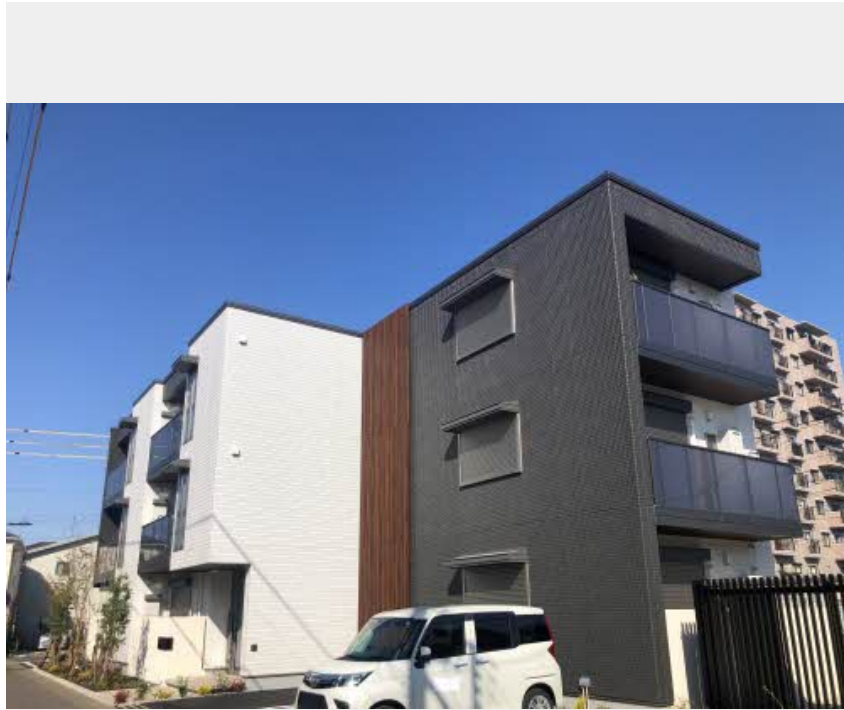

# Sha Maison

積水ハウス品質のお部屋を シャーメゾン ショップ Shop

名鉄各務原線

名電各務原駅 徒歩2分

モバイルで見る

1LDK  
マンション

家賃 **77,000 円**

共益費等 8,700 円

敷金 0 円

礼金 1 ヶ月

**この物件のオススメポイント**

- ★無料Wi-Fi完備！ご入居後すぐにお使いいただけます
- ★★オートロックや防犯カメラ等のセキュリティ設備が充実
- ★★上下階の生活音に積水ハウスオリジナル設計『SHAIDD55』採用★【・・・

**この物件についているこだわり設備**

- シャーメゾン ガーデنز
- 高遮音床システム
- シャーメゾン ZEH
- 宅配BOX
- 太陽光発電
- しゃ熱断熱複層ガラス
- インターネット無料(WiFi付)
- IOT対応
- TVモニター付きインターホン
- オートロック
- 防犯カメラ
- エレベーター

BELS Building Healthy Energy-efficient Living System

Wi-Fi

インターネット無料  
Wi-Fi完備

積水ハウスの賃貸住宅 シャーメゾン  
Sha Maison

物件名	ReOrient Kakamino 0201号室	間取り	1LDK/洋室4.3 LDK10.9(帖)
アクセス	名鉄各務原線 名電各務原駅 徒歩2分	専有面積 / 向き	40.31㎡ / 東
所在地	岐阜県各務原市鵜沼各務原町3丁目	築年月 / 構造	2023年3月 / 重量鉄骨・2階-3階建
ランドマーク	-	入居 / 契約期間	即時 / 2年
		駐車場	有(別途お問い合わせ下さい)