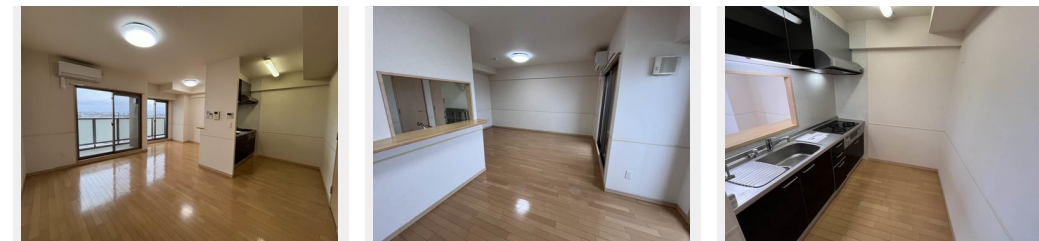

敷金 84,000 円

契約一時金 210,000 円

積水ハウスの賃貸住宅 シャーメゾン

Sha Maison

🏠
この物件の
オススメ
ポイント

安心の24時間緊急時対応受付。Wi-Fi無料使用可能です

👉 この物件についている **こだわり設備**

- インターネット 無料(WiFi付)
- TVモニター付き インターホン
- オートロック
- 防犯カメラ
- ペット相談可
- 給湯設備
- 追い焚き給湯
- 浴室乾燥機
- 温水洗浄便座
- エアコン

駐車場あり/オートロック/ゴミ集積場(敷地内)/駐輪場(屋根付き)/階段灯/防犯カメラ/ペット相談可(室内小型犬)/地デジ対応(CATV対応)/インターネット無料(Wi-Fi対応)/LGBTQフレンドリー/高齢者対応可/エアコン/カラーモニター付ドアホン/システムキッチン/給湯器(追焚機能付)/浴室乾燥機/複層ガラス/照明器具/トイレ(暖房洗浄便座)/自動火災警報器

物件名	シャンテ岐阜 1002号室	間取り	1LDK/洋室6.5 LDK15.6 WIC1.8 (帖)
アクセス	名鉄各務原線 田神駅 徒歩1分	専有面積 / 向き	55.0㎡ / 南
所在地	岐阜県岐阜市入舟町 1 丁目	築年月 / 構造	2011年1月 / 鉄筋コンクリート・10階-10階建
ランドマーク	-	入居 / 契約期間	即時 / 2年
		駐車場	有 (別途お問い合わせ下さい)