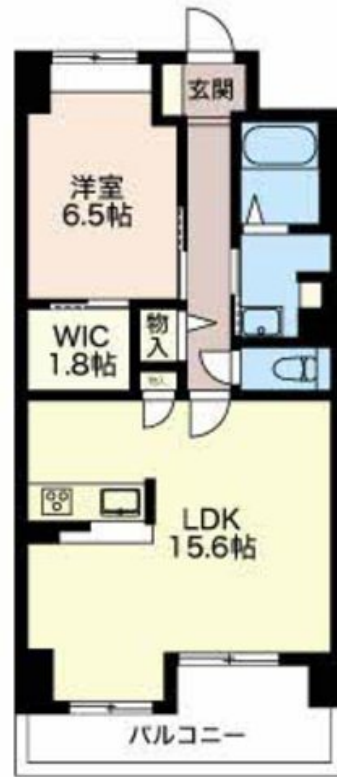

Sha Maison

積水ハウス品質のお部屋を シャーメゾン ショップ Shop

名鉄各務原線

田神駅 徒歩1分

📱 モバイルで見る

1LDK
マンション

家賃 **84,000 円**

共益費等 7,000 円

敷金 84,000 円

契約一時金 210,000 円

積水ハウスの賃貸住宅 シャーメゾン

Sha Maison

🏠
この物件の
オススメ
ポイント

安心の24時間緊急時対応受付。Wi-Fi無料使用可能です

👉 この物件についている **こだわり設備**

- インターネット 無料(WiFi付)
- TVモニター付き インターホン
- オートロック
- 防犯カメラ
- ペット相談可
- 給湯設備
- 追い焚き給湯
- 浴室乾燥機
- 温水洗浄便座
- エアコン

駐車場あり/オートロック/ゴミ集積場(敷地内)/駐輪場(屋根付き)/階段灯/防犯カメラ/ペット相談可(室内小型犬)/地デジ対応(CATV対応)/インターネット無料(Wi-Fi対応)/LGBTQフレンドリー/高齢者対応可/エアコン/カラーモニター付ドアホン/システムキッチン/給湯器(追焚機能付)/浴室乾燥機/複層ガラス/照明器具/トイレ(暖房洗浄便座)/自動火災警報器

物件名	シャンテ岐阜 1002号室	間取り	1LDK/洋室6.5 LDK15.6 WIC1.8 (帖)
アクセス	名鉄各務原線 田神駅 徒歩1分	専有面積 / 向き	55.0㎡ / 南
所在地	岐阜県岐阜市入舟町 1 丁目	築年月 / 構造	2011年1月 / 鉄筋コンクリート・10階-10階建
ランドマーク	-	入居 / 契約期間	即時 / 2年
		駐車場	有 (別途お問い合わせ下さい)

入居諸条件備考

保証人不要プラン要加入/シャーメゾンライフSUPPORT24(月額880円税込)にご加入いただきます。/ご入居にかかる諸費用として、鍵交換費用(初回契約時)19,800円(税込)/諸費用787円が必要です。/火災保険へのご加入が条件となります。*ご入居中は、借家人賠償責任保険・個人賠償責任保険が付帯された火災保険へのご加入が必要となります。積水ハウス不動産グループでは、万一の事故の際、グループが連携して迅速に対応できる「シャーメゾンライフGUARD」(*)へのご加入を推奨しております。*保険契約の取扱代理店は、積水ハウス不動産中部(株)および積水ハウス不動産パートナーズ(株)となります。/積水ハウス不動産パートナーズの保証人不要プラン『らくらくパートナー』にご加入が必要です。[新規契約時]事務手数料:33,000円(税込)、[毎月]保証料:月額賃料等の2%/諸費用及び、契約に要する費用は別途打合せ/更新料:84,000円

※消費税は10%として計算しています。※掲載されている図面・写真等は、作成方法や撮影方法・時期などにより実際とは異なる場合があります。※家具や車などは、配置のイメージであり、賃貸物件に付属していません(家具家電付き等の表示があるものを除く)。

ポイントがたまる
住んでいるだけでポイントが貯まり、
住替え時に家賃が最大3ヶ月分無料に!

株式会社ミニミニ岐阜 岐阜駅前店
TEL:058-262-3212
FAX: 058-262-3217

岐阜県岐阜市長住町 2 丁目 1 3 番地安田商事ビル 1 F
免許番号: 国土交通大臣免許(3)第8667号

取引形態
仲介