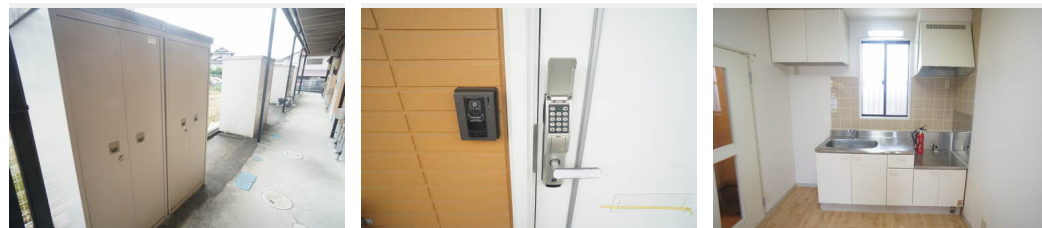

礼金 0 ヶ月

モバイルで見る

駐車場 無料 礼金 0

積水ハウスの賃貸住宅 シャーメゾン

Sha Maison

この物件の
オススメ
ポイント

Wi-Fi 無料 / いつでも目の届く敷地内に駐車場 1 台付き (無料)

この物件についている こだわり設備

- インターネット 無料(WiFi付)
- TVモニター付き インターホン
- 給湯設備
- 追い焚き給湯
- 温水洗浄便座
- エアコン
- 大型収納
- 駐車場無料

駐車場あり / 地デジ対応 / BS / インターネット無料 (Wi-Fi 対応) / 給湯器 (追焚機能付) / エアコン / 火災警報器 (煙感知式) / トイレ (洗浄機能付便座) / カラーモニター付ドアホン / 玄関鍵 (デジタルロック) / シャワー / 給湯器 (ガス) / ストッカー / バス・トイレ (セパレート)