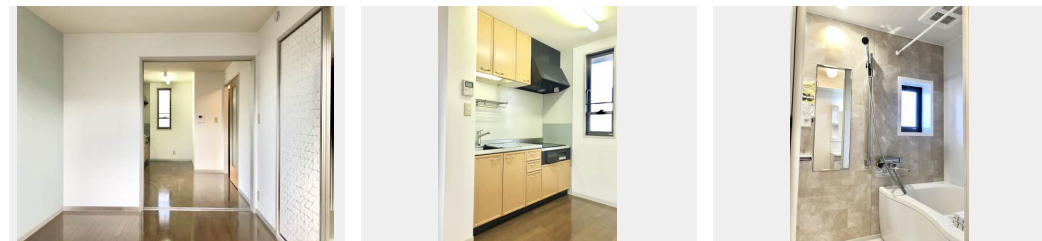

Sha Maison

積水ハウス品質のお部屋を シャーメゾン ショップ Shop

瀬戸内運輸バス

バス 久保田 下車 徒歩8分

モバイルで見る

2DK
アパート

家賃 **57,000 円**

共益費等 **3,000 円**

敷金 **0 円**

礼金 **0 円**

礼金 **0**

積水ハウスの賃貸住宅 シャーメゾン

Sha Maison

この物件の
**オススメ
ポイント**

無料Wi-Fiインターネット! / 宅配BOX / カラーモニター付インターホン / 電気温水器 / 温水洗浄便座 / 駐車場2台可 / マルナカ久保田店まで690m (徒歩9分) / オール電化物件です

この物件についている **こだわり設備**

- 宅配BOX
- インターネット 無料(WiFi付)
- TVモニター付きインターホン
- コンロ
- IHクッキングヒーター
- オール電化
- 給湯設備
- 洗髪洗面台
- 室内物干
- 温水洗浄便座
- エアコン
- フローリング付

駐車場あり / CATV / インターネット無料 (Wi-Fi対応) / オール電化 / ゴミ集積場 (敷地内) / 駐輪場 (屋根付き) / 宅配BOX / LGBTQフレンドリー / 電気温水器 / エアコン / フローリング / 雨戸 / トイレ (温水洗浄便座) / 洗髪洗面化粧台 / IHクッキングヒーター / 室内物干し / モニター付ドアホン / 玄関鍵 (ディンプルオプナス) / システムキッチン / 給湯箇所 (浴室・台所・洗面所) / バス・トイレ (セパレート) / 洗濯機置場 (室内) / バルコニー / 火災警報器 (煙感知式) / 駐車場有り / 駐車場2台可 / 角部屋 / キッチン収納 / 洗面所棚 / 高齢者対応可

物件名	シャーメゾン加藤 C棟 C0208号室	間取り	2DK / DK 6.3 洋室5.8 洋室6 (帖)
アクセス	バス、久保田 バス停 徒歩8分	専有面積 / 向き	44.33㎡ / 南
所在地	愛媛県新居浜市久保田町2丁目4番55号	築年月 / 構造	2002年1月中旬 / 軽量鉄骨・2階-2階建
ランドマーク	-	入居 / 契約期間	即時 / 2年
		駐車場	駐車場無料 / 舗装白線引

入居諸条件備考

内覧・契約については、貸主の指定する仲介業者を介して行いますので、所定の仲介手数料が必要となります。/ シャーメゾンライフSUPPORT 24 (月額1,320円税込) にご加入いただきます。/ ご入居にかかる諸費用として、鍵販売手数料 (初回契約時) 16,500円 (税込)、クリーニング特約料 (初回契約時) 49,500円 (税込)、エアコンクリーニング費用 (退去時) 12,320円 (税込) が必要です。/ 火災保険へのご加入が条件となります。*ご入居中は、借家人賠償責任保険・個人賠償責任保険が付帯された火災保険へのご加入が必要となります。積水ハウス不動産グループでは、万一の事故の際、グループが連携して迅速に対応できる「シャーメゾンライフGUARD」(*)へのご加入を推奨しております。*保険契約の取扱代理店は、積水ハウスシャーメゾンPM中国四国(株)および積水ハウスシャーメゾンパートナーズ(株)となります。/ 積水ハウスシャーメゾンパートナーズの保証人不要プラン『らくらくパートナー』に加入が必要です。[新規契約時] 事務手数料: 33,000円 (税込)、[毎月] 保証料: 月額賃料等の2% / 諸費用及びその他契約費用は別途打合せ / 更新料: 30,000円

*消費税は10%として計算しています。*掲載されている図面・写真等は、作成方法や撮影方法・時期などにより実際とは異なる場合があります。*家具や車などは、配置のイメージであり、賃貸物件に付属していません (家具家電付き等の表示があるものを除く)。

No.1109001

ポイントがたまる
住んでいるだけでポイントが貯まり、住替え時に家賃が最大3ヶ月分無料に!

らくらくパートナー
気分も手間もお財布も、らくらく。保証人不要のらくらくパートナー

積水ハウスシャーメゾンPM中国四国株式会社新居浜オフィス
TEL:0897-37-3295
FAX: 0897-37-0103

愛媛県新居浜市坂井町1丁目1-48
免許番号: 国土交通大臣(11)第3122号
所属団体: (公社)愛媛県宅地建物取引業協会 / 四国地区不動産公正取引協議会 / (一社)不動産流通経営協会

取引形態
貸主