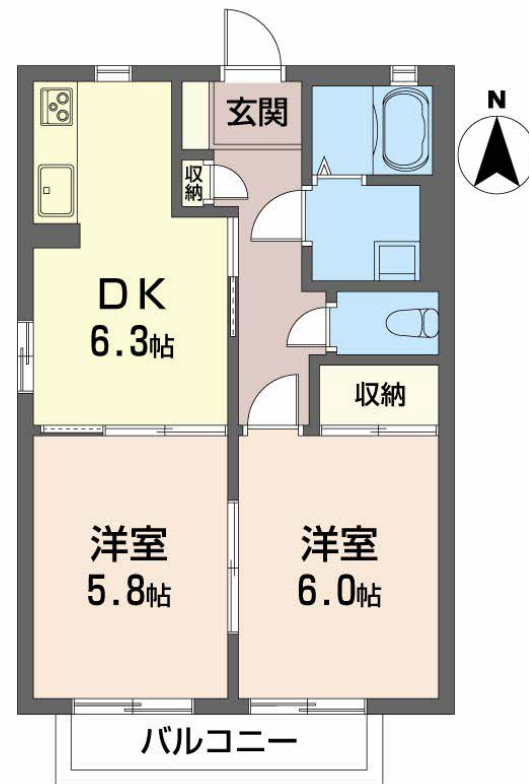

Sha Maison

積水ハウス品質のお部屋を シャーメゾン ショップ Shop

瀬戸内運輸バス

バス 久保田 下車 徒歩8分

モバイルで見る

2DK
アパート

家賃 **57,000 円**

共益費等 **3,000 円**

敷金 **0 円**

礼金 **0 円**

礼金 **0**

積水ハウスの賃貸住宅 シャーメゾン

Sha Maison

この物件の
**オススメ
ポイント**

無料Wi-Fiインターネット! / 宅配BOX / カラーモニター付インターホン / 電気温水器 / 温水洗浄便座 / 駐車場2台可 / マルナカ久保田店まで690m (徒歩9分) / オール電化物件です

この物件についている **こだわり設備**

- 宅配BOX
- インターネット 無料(WiFi付)
- TVモニター付きインターホン
- コンロ
- IHクッキングヒーター
- オール電化
- 給湯設備
- 洗髪洗面台
- 室内物干
- 温水洗浄便座
- エアコン
- フローリング付

駐車場あり / CATV / インターネット無料 (Wi-Fi対応) / オール電化 / ゴミ集積場 (敷地内) / 駐輪場 (屋根付き) / 宅配BOX / LGBTQフレンドリー / 電気温水器 / エアコン / フローリング / 雨戸 / トイレ (温水洗浄便座) / 洗髪洗面化粧台 / IHクッキングヒーター / 室内物干し / モニター付ドアホン / 玄関鍵 (ディンプルオプナス) / システムキッチン / 給湯箇所 (浴室・台所・洗面所) / バス・トイレ (セパレート) / 洗濯機置場 (室内) / バルコニー / 火災警報器 (煙感知式) / 駐車場有り / 駐車場2台可 / 角部屋 / キッチン収納 / 洗面所棚 / 高齢者対応可

物件名	シャーメゾン加藤 C棟 C0208号室	間取り	2DK / DK 6.3 洋室5.8 洋室6 (帖)
アクセス	バス、久保田 バス停 徒歩8分	専有面積 / 向き	44.33㎡ / 南
所在地	愛媛県新居浜市久保田町2丁目4番55号	築年月 / 構造	2002年1月中旬 / 軽量鉄骨・2階-2階建
ランドマーク	-	入居 / 契約期間	即時 / 2年
		駐車場	駐車場無料 / 舗装白線引

入居諸条件備考

内覧・契約については、貸主の指定する仲介業者を介して行いますので、所定の仲介手数料が必要となります。/ シャーメゾンライフSUPPORT 24 (月額1,320円税込) にご加入いただきます。/ ご入居にかかる諸費用として、鍵販売手数料 (初回契約時) 16,500円 (税込)、クリーニング特約料 (初回契約時) 49,500円 (税込)、エアコンクリーニング費用 (退去時) 12,320円 (税込) が必要です。/ 火災保険へのご加入が条件となります。*ご入居中は、借家人賠償責任保険・個人賠償責任保険が付帯された火災保険へのご加入が必要となります。積水ハウス不動産グループでは、万一の事故の際、グループが連携して迅速に対応できる「シャーメゾンライフGUARD」(*)へのご加入を推奨しております。*保険契約の取扱代理店は、積水ハウスシャーメゾンPM中国四国(株)および積水ハウスシャーメゾンパートナーズ(株)となります。/ 積水ハウスシャーメゾンパートナーズの保証人不要プラン『らくらくパートナー』に加入が必要です。[新規契約時] 事務手数料: 33,000円 (税込)、[毎月] 保証料: 月額賃料等の2% / 諸費用及びその他契約費用は別途打合せ / 更新料: 30,000円

*消費税は10%として計算しています。*掲載されている図面・写真等は、作成方法や撮影方法・時期などにより実際とは異なる場合があります。*家具や車などは、配置のイメージであり、賃貸物件に付属していません (家具家電付き等の表示があるものを除く)。

No.1109001

ポイントがたまる
住んでいるだけでポイントが貯まり、住替え時に家賃が最大3ヶ月分無料に!

らくらくパートナー
気分も手間もお財布も、らくらく。保証人不要のらくらくパートナー

積水ハウスシャーメゾンPM中国四国株式会社新居浜オフィス
TEL:0897-37-3295
FAX: 0897-37-0103

愛媛県新居浜市坂井町1丁目1-48
免許番号: 国土交通大臣(11)第3122号
所属団体: (公社)愛媛県宅地建物取引業協会 / 四国地区不動産公正取引協議会 / (一社)不動産流通経営協会

取引形態
貸主