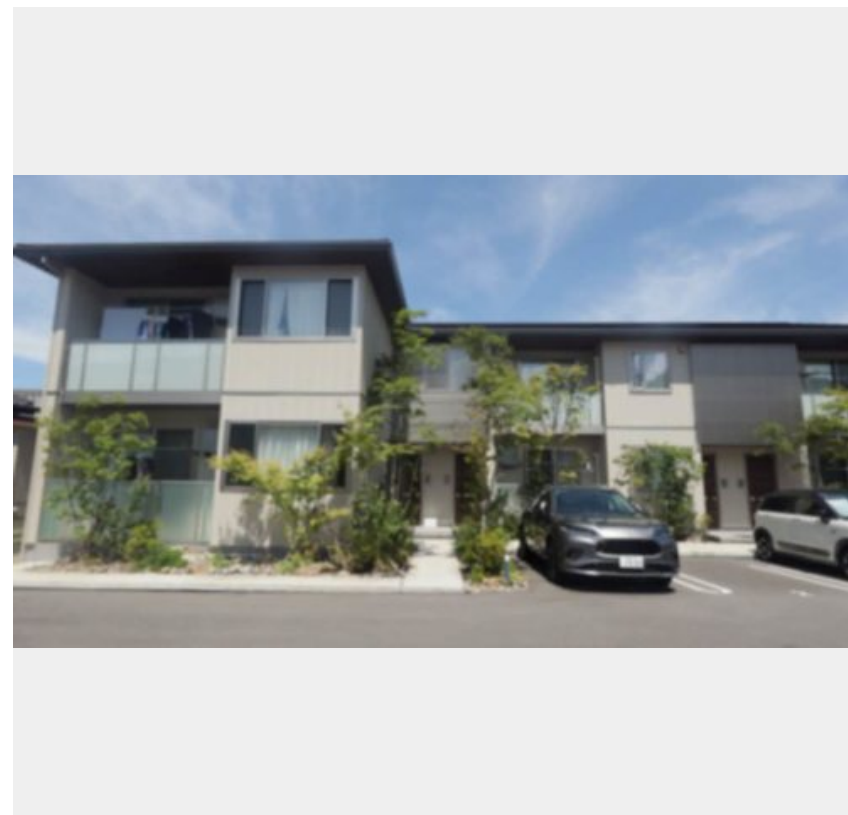

# Sha Maison

積水ハウス品質のお部屋を シャーメゾン ショップ Shop

瀬戸内運輸バス

バス 河内 下車 徒歩3分

📱 モバイルで見る

**2LDK**  
アパート

家賃 **75,000 円**

共益費等 5,000 円

敷金 0 円

礼金 100,000 円

この物件の  
**オススメ  
ポイント**

この建物は省エネルギー性能に優れた住戸ZEHです！！インターネット無料（Wi-Fi対応）／お部屋を広く使えるゆとりのウォークインクローゼット付き／浴室乾燥機付き。

この物件についている **こだわり設備**

- 高遮音床システム
- BELS
- ZEH
- 宅配BOX
- 太陽光発電
- インターネット無料(WiFi付)
- TVモニター付きインターホン
- 防犯カメラ
- 対面キッチン
- 対面キッチン
- コンロ
- IHクッキングヒーター
- 給湯設備