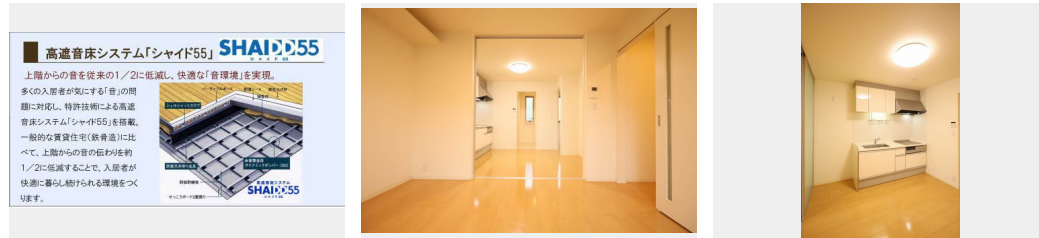

敷金 0 円

礼金 30,000 円

この物件の
オススメ
ポイント

インターネット無料 (Wi-Fi) 付★高遮音性床システム「シャイド55」搭載！システムキッチン、温水洗浄便座、ウォークインクローゼット、24時間換気、IHクッキングヒーター、追焚き、・・・

この物件についている **こだわり設備**

- 高遮音床システム
- インターネット無料(WiFi付)
- TVモニター付きインターホン
- コンロ
- IHクッキングヒーター
- 給湯設備
- 追い焚き給湯
- 浴室乾燥機
- 洗髪洗面台
- 室内物干
- 温水洗浄便座
- エアコン

駐車場あり/共聴アンテナ/駐輪場(屋根付き)/高遮音床システム「SHAI DD55」/インターネット無料(Wi-Fi対応)/LGBTQフレンドリー/カラーモニター付ドアホン/IHクッキングヒーター/給湯器(追焚機能付)/24H換気システム/浴室乾燥機/洗髪洗面化粧台/トイレ(温水洗浄便座)/エアコン/複層ガラス/AP用フローリング/ウォークインクローゼット/アクセントクロス/火災警報器(煙感知式)/システムキッチン/バルコニー/室内物干し/照明器具/高齢者対応可/玄関鍵(カードキー)/駐車場2台可/洗濯機置場(室内)/バス・トイレ(セパレート)

積水ハウスの賃貸住宅 シャーメゾン
Sha Maison

物件名 シャーメゾン高岡 102号室
アクセス バス、久保田 バス停 徒歩7分
所在地 愛媛県松山市高岡町 4 2 6 - 2
ランドマーク ●松山市立西中学校/距離39m

間取り 2DK/-
専有面積 / 向き 46.68㎡/南
築年月 / 構造 2014年8月中旬/軽量鉄骨・1階-2階建
入居 / 契約期間 即時/2年
駐車場 駐車場無料/舗装白線引