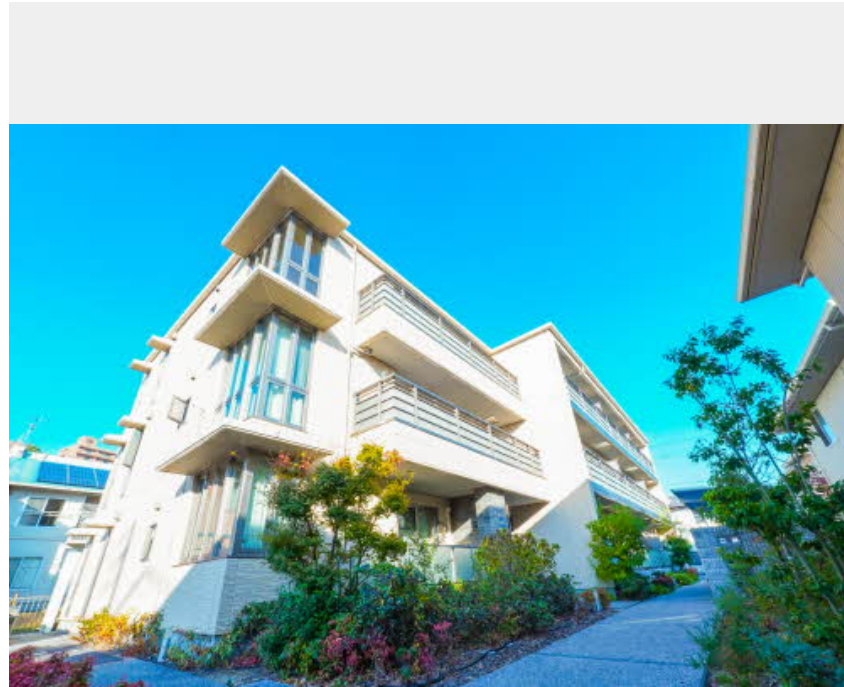

Sha Maison

積水ハウス品質のお部屋を シャーメゾン ショップ Shop

伊予鉄バス

バス 下石手 下車 徒歩2分

📱 モバイルで見る

3LDK
マンション

家賃 **96,000 円**

共益費等 6,000 円

敷金 0 円

礼金 80,000 円

**この物件の
オススメ
ポイント**

インターネット無料 (Wi-Fi)、宅配BOX、オートロック付3階建シャーメゾン♪高遮音性床システム『シャイド55』搭載のエコキュート付オール電化住宅！エアコン、TVモニターホン、浴・・・

この物件についている こだわり設備

- 高遮音床システム
- 宅配BOX
- インターネット無料(WiFi付)
- TVモニター付きインターホン
- オートロック
- 対面キッチン
- 対面キッチン
- コンロ
- コンロ
- IHクッキングヒーター
- オール電化
- 給湯設備
- エコキュート
- 浴室乾燥機