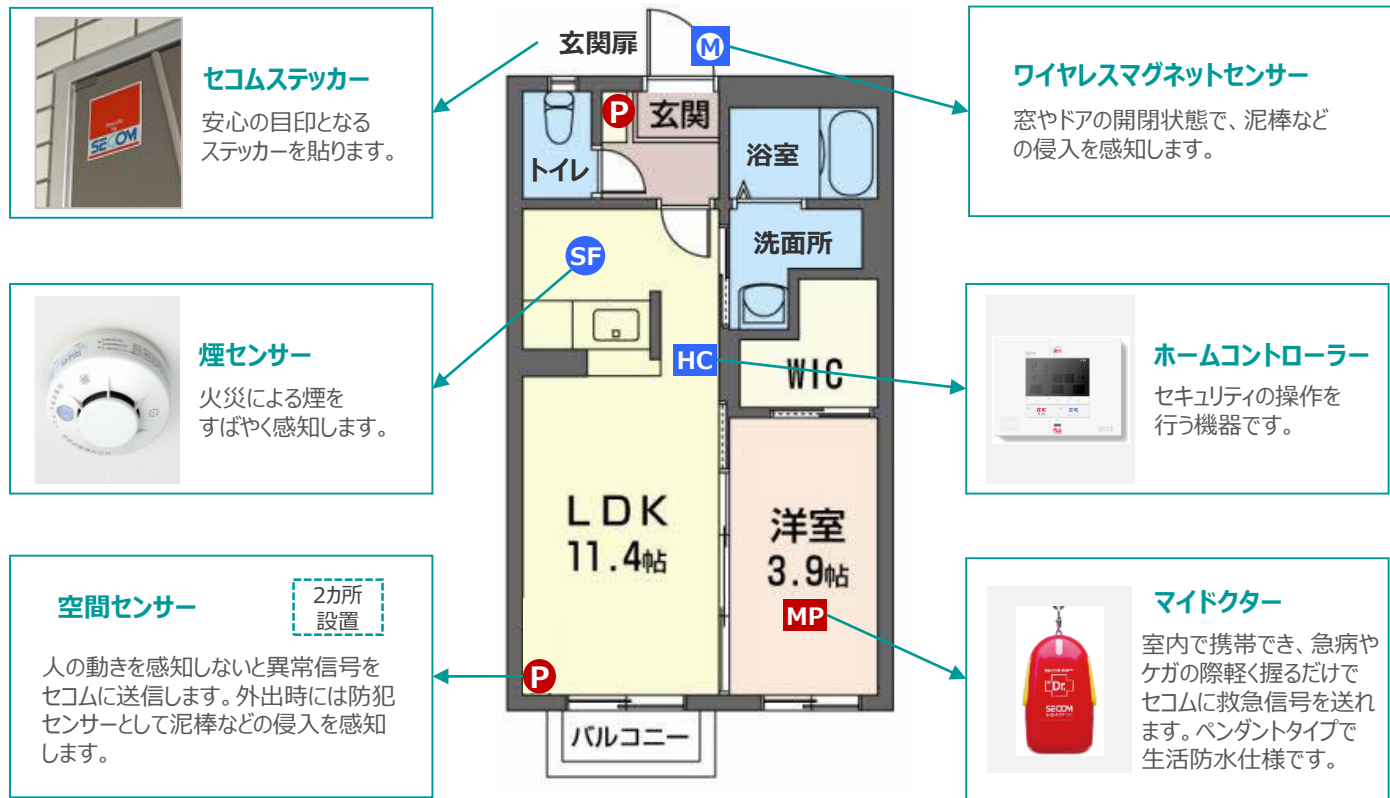

泥棒の侵入を防犯センサーが感知してセコムに通報します。専用アプリでセキュリティ状態を確認したり、警戒や解除の操作が可能です。

④ 安否みまもりサービス

空間センサーで人の動きを確認。一定時間動きの確認ができない場合、異常と捉えてセコムに自動で通報します。

⑤ 電話健康相談サービス

健康に関するご相談、医療機関の受診・検査に関するご質問など、豊富な経験を持つ看護師が24時間365日お答えします。安心して暮らせる毎日をサポートします。

サービスのしくみ

万一の場合にセコムが宅内に入れるよう玄関の鍵を1組お預かりします。救急車で搬送されてご自宅が不在になってもセコムが火の元や戸締まりの確認を行います。

お預かりするもの

鍵は封印し厳重に管理します。

お渡しするもの

ライフカード

セキュリティ操作時に使用します。

設置する機器