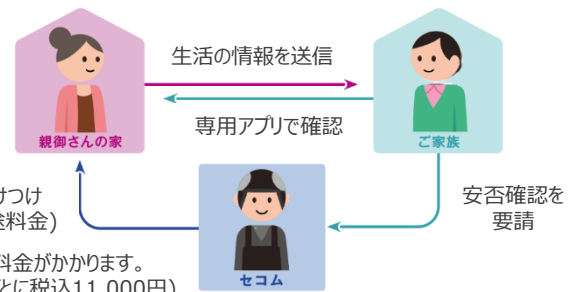

Android

いつでもみまもりアプリ さらに安心できる便利機能です。

「安否みまもりサービス」をご利用いただく方の
専用アプリです。

いつでもみまもり
(iOS/Android)

アプリのダウンロードは
こちら

iOS

Android

おすすめポイント①

離れていても様子が分かります。

- ◎ 家にいるか、外出中か
- ◎ 生活リズムや活動量
- ◎ セコムの操作履歴 など

※アプリイメージ

おすすめポイント②

安否確認をセコムに要請できます。

アプリを見て、様子が気になったけれど、
すぐに行けないときなど、ご要請により
セコムが駆けつけます。

『いつでもみまもりアプリ』ご利用にあたって

事前に「みまもり管理者」を1名ご指定ください。別途書面にて「みまもり管理者」のお名前・スマートフォンの電話番号をご記入いただき、セコムから「みまもり管理者」の方へ送信するSMSにそってお手続きください。

「みまもり管理者」の方は、他の方も「みまもりメンバー」としてアプリを利用できるように招待することができます。

「いつでもみまもりアプリ」の
ご利用方法はこちら

みまもり
管理者向け

みまもり
メンバー向け