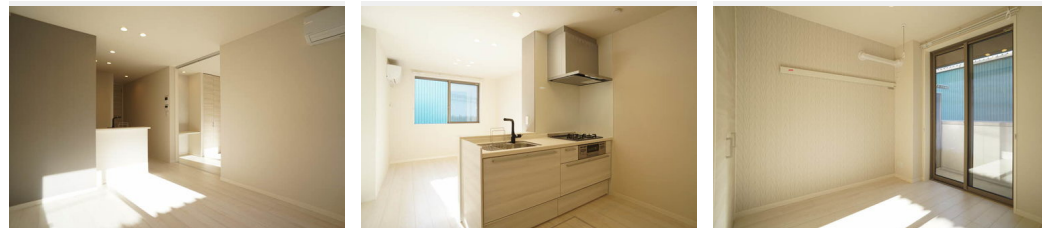

敷金 0 ヶ月

礼金 1 ヶ月

積水ハウスの賃貸住宅 シャーメゾン

Sha Maison

この物件の
オススメ
ポイント

☆ J R 総武線下総中山駅 徒歩6分 (480m) ☆ 京成線京成中山駅 徒歩8分 (640m) ☆ 積水ハウス施工の Sha Maison ♪ 重量鉄骨造のマンション ☆ 住宅性能評価有り ☆ 耐震等級 最高3・・・

この物件についている こだわり設備

- 屋内共用廊下タイプ
- 高遮音床システム
- 宅配BOX
- 住宅性能評価
- 耐震等級3
- 耐震等級3
- インターネット無料(WiFi付)
- TVモニター付きインターホン
- オートロック
- 防犯カメラ
- 防犯ガラス
- 対面キッチン
- 対面キッチン
- コンロ
- コンロ

高遮音床システム「SHAIDD55」/住宅性能評価/耐震等級3/ホテルライク/宅配BOX/ゴミ集積場(敷地内)/高齢者対応可/オートロック/防犯カメラ/BS/インターネット無料/LGBTQフレンドリー/角部屋/アクセントクロス/フローリング/雨戸(シャッタータイプ)/モニター付ドアホン/全身ミラー/照明器具(LED)/インターネット無料(Wi-Fi対応)/防犯ガラス(合せガラス)/玄関鍵(①キー②ロック)/給湯箇所(浴室・台所・洗面所)/エコジョーズ/給湯器(追焚機能付)/浴室乾燥機(暖房乾燥)/シャワー/洗濯機置場(室内)/洗髪洗