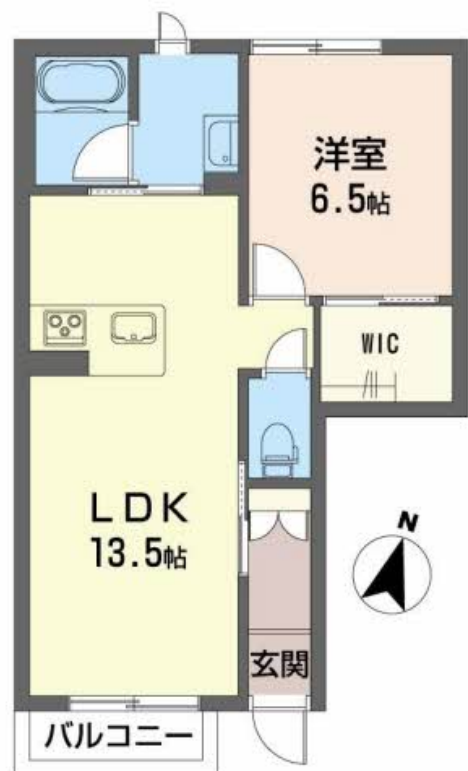

積水ハウスの賃貸住宅 シャーメゾン

Sha Maison

この物件の
オススメ
ポイント

2台目有料駐車場有り南向きのお部屋です。明るく、日当たりも良好です。／ 「エコジョーズ」採用でガスを効率的に使うことができ、家計にも優しい設備です。／ 「SHAIDD55」を採・・・

この物件についている こだわり設備

- 高遮音床システム
- 宅配BOX
- しゃ熱断熱複層ガラス
- インターネット無料(WiFi付)
- TVモニター付きインターホン
- 防犯ガラス
- 対面キッチン
- 対面キッチン
- コンロ
- IHクッキングヒーター
- 給湯設備
- エコジョーズ
- 追い焚き給湯

駐車場あり／高齢者対応可／CATV／光ケーブル対応／インターネット無料(Wi-Fi対応)／宅配BOX／散水栓／屋外共用水栓／駐輪場(屋根付き)／高遮音床システム「SHAIDD55」／植栽／LGBTQフレンドリー／カラーモニター付ドアホン／玄関鍵(①キー②ロック)／チェンジキー／対面キッチン／IHクッキングヒーター／給湯器(追焚機能付)／エコジョーズ／給湯箇所(浴室・台所・洗面所)／バス・トイレ(セパレート)／シャワー／ユニットバス1318／浴室乾燥機(暖房乾燥)／洗髪洗面化粧台／洗濯機置場(室内)／物干し／室内物干し／トイレ(暖房洗浄便座)／エア

物件名 シャーメゾン ふじ 102号室

アクセス J R 秋田新幹線 秋田駅 バス12分、南団地 バス停 徒歩1分
J R 秋田新幹線 秋田駅 徒歩26分

所在地 秋田県秋田市広面字樋ノ下18-1

ランドマーク -

間取り 1LDK／洋室6.5 LDK13.5(帖)

専有面積 / 向き 46.3㎡ / 南

築年月 / 構造 2024年2月下旬 / 軽量鉄骨・1階-2階建

入居 / 契約期間 2025年1月中旬 / 2年

駐車場 駐車場無料 / 舗装白線引

入居諸条件備考

／シャーメゾンライフSUPPORT24(月額880円税込)にご加入いただきます。／ご入居にかかる諸費用として、町内会費1年毎1,800円、退去クリーニング費用(初回契約時)55,000円(税込)が必要です。／火災保険への加入が条件となります。＊ご入居中は、借家人賠償責任保険・個人賠償責任保険が付帯された火災保険への加入が必要となります。積水ハウス不動産グループでは、万一の事故の際、グループが連携して迅速に対応できる「シャーメゾンライフGUARD」(*)への加入を推奨しております。＊保険契約の取扱代理店は、積水ハウス不動産東北(株)および積水ハウス不動産パートナーズ(株)となります。／積水ハウス不動産パートナーズの保証人不要プラン『らくらくパートナー』に加入が必要です。[新規契約時]事務手数料:33,000円(税込)、[毎月]保証料:月額賃料等の2%／諸費用及び、契約に要する費用は別途打合せ／更新料:新賃料の1ヶ月分

No.1994962

※消費税は10%として計算しています。※掲載されている図面・写真等は、作成方法や撮影方法・時期などにより実際とは異なる場合があります。＊家具や車などは、配置のイメージであり、賃貸物件に付属していません(家具家電付き等の表示があるものを除く)。

ポイントがたまる
住んでいるだけでポイントが貯まり、
住替え時に家賃が最大3ヶ月分無料に!

株式会社むつみワールドアパマンショップ秋田城東

TEL:018-836-5050
FAX: 018-836-5055

秋田県秋田市東通仲町5-16
免許番号: 秋田県知事(16)第230号
所属団体: (公社)秋田県宅地建物取引業協会 / 東北地区不動産公正取引協議会 / (公財)住宅性能保証機構(ほか)

取引形態
仲介