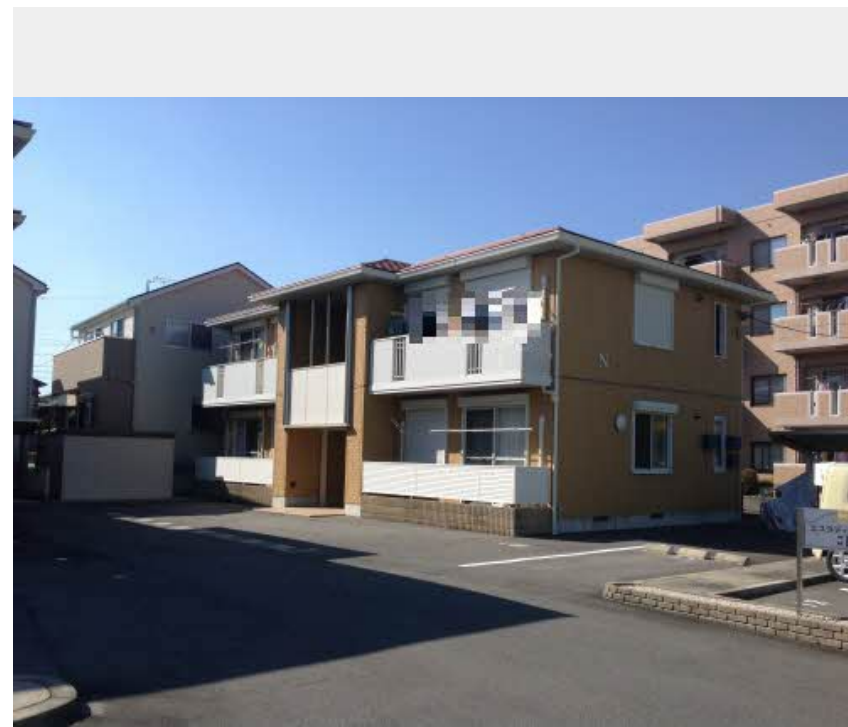

# Sha Maison

積水ハウス品質のお部屋を シャーメゾン ショップ Shop

愛知環状鉄道

三河上郷駅 徒歩9分

モバイルで見る

1LDK  
アパート

家賃 59,000 円

共益費等 4,000 円

敷金 0 円

礼金 118,000 円

この物件の  
オススメ  
ポイント

☆☆インターネット/Wi-Fi 無料でお得です♪屋根付き駐  
輪場完備☆☆

物件名 エスタディオ ネオ N棟 A101号室

間取り 1LDK/-

アクセス 愛知環状鉄道 三河上郷駅 徒歩9分

専有面積 / 向き 43.01㎡ / 南

所在地 愛知県豊田市上郷町3丁目

築年月 / 構造 2007年6月 / 軽量鉄骨・1階-2階建

入居 / 契約期間 2024年12月上旬 / 2年

ランドマーク -