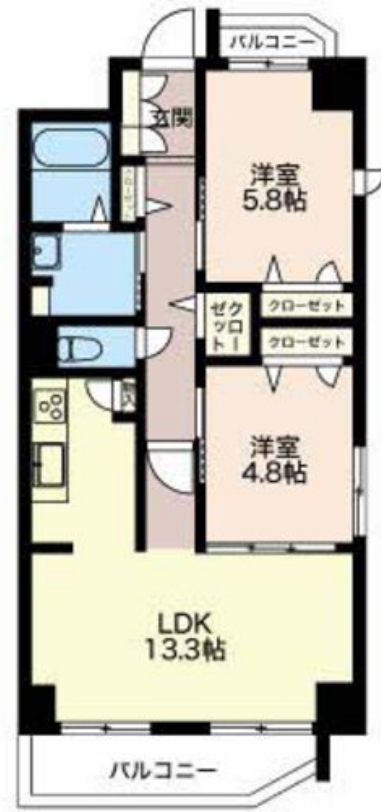

敷金 106,000 円

礼金 106,000 円

積水ハウスの賃貸住宅 シャーメゾン

Sha Maison

この物件の  
オススメ  
ポイント

■市営地下鉄東山線・桜通線『今池駅』徒歩17分  
(1300M) / 市営地下鉄名城線『ナゴヤドーム前矢田駅』  
徒歩17分(1350M) / JR中央本線・市営地下鉄名城線  
『大曽根駅』3駅4路・・・

この物件についている **こだわり設備**

- TVモニター付きインターホン
- オートロック
- 防犯カメラ
- エレベーター
- 給湯設備
- 追い焚き給湯
- 浴室乾燥機
- 洗髪洗面台
- 温水洗浄便座
- エアコン

物件名 Sugar Hill 千種 0301号室

間取り 2LDK/-

アクセス 名古屋市営地下鉄東山線 今池駅 徒歩17分  
名古屋市営地下鉄名城線 ナゴヤドーム前矢田駅 徒歩17分

専有面積 / 向き 60.83㎡ / 南

所在地 愛知県名古屋市千種区古出来3丁目

築年月 / 構造 2011年2月 / 鉄筋コンクリート・3階-8階建

入居 / 契約期間 即時 / 2年

ランドマーク -