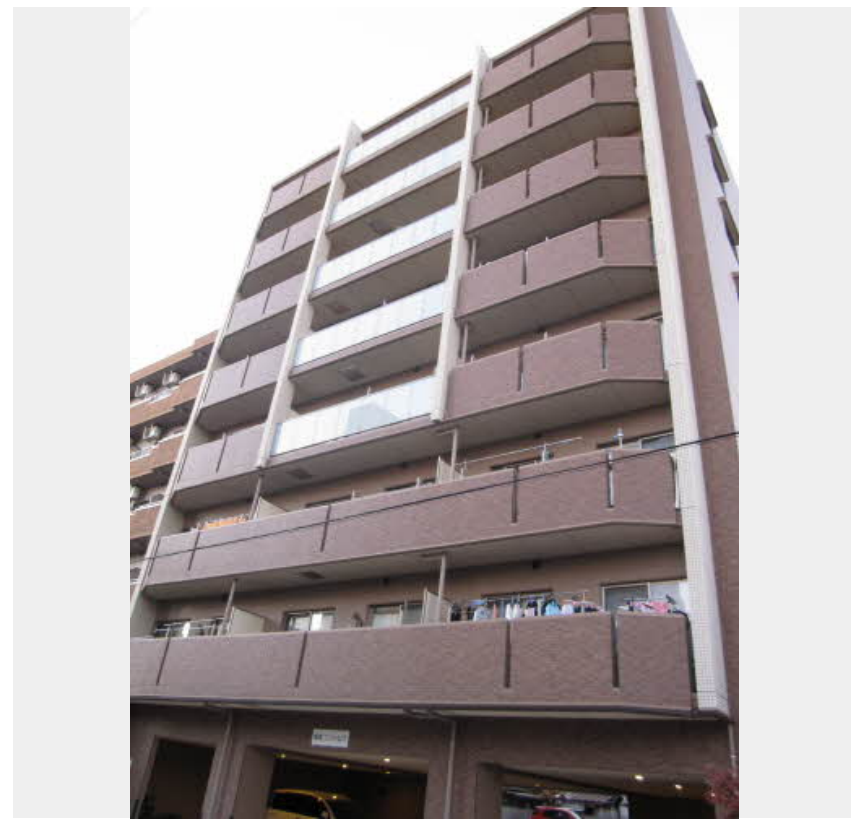

# Sha Maison

積水ハウス品質のお部屋を シャーメゾン ショップ Shop

名古屋市営地下鉄東山線

今池駅 徒歩17分

モバイルで見る

**2LDK**  
マンション

家賃 **106,000 円**

共益費等 7,700 円

敷金 106,000 円

礼金 106,000 円

積水ハウスの賃貸住宅 シャーメゾン

Sha Maison

この物件の  
オススメ  
ポイント

■市営地下鉄東山線・桜通線『今池駅』徒歩17分  
(1300M) / 市営地下鉄名城線『ナゴヤドーム前矢田駅』  
徒歩17分(1350M) / JR中央本線・市営地下鉄名城線  
『大曽根駅』3駅4路・・・

この物件についている **こだわり設備**

- TVモニター付きインターホン
- オートロック
- 防犯カメラ
- エレベーター
- 給湯設備
- 追い焚き給湯
- 浴室乾燥機
- 洗髪洗面台
- 温水洗浄便座
- エアコン

物件名 Sugar Hill 千種 0301号室

間取り 2LDK/-

アクセス 名古屋市営地下鉄東山線 今池駅 徒歩17分  
名古屋市営地下鉄名城線 ナゴヤドーム前矢田駅 徒歩17分

専有面積 / 向き 60.83㎡ / 南

所在地 愛知県名古屋市千種区古出来3丁目

築年月 / 構造 2011年2月 / 鉄筋コンクリート・3階-8階建

入居 / 契約期間 即時 / 2年

ランドマーク -